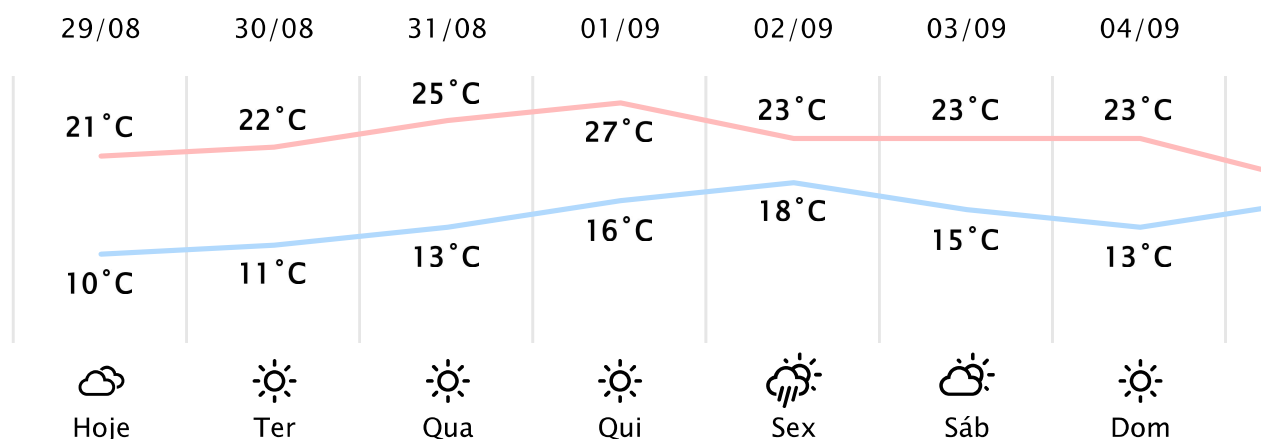

Foz do Iguaçu/PR

Seg, 29 de Ago de 2022 - 09:00 - Dados estimados por modelo numérico

11°C

Sensação Térmica: 9°C

Precipitação: 0.0 mm

Vento: S 15 km/h

Rajada: 38 km/h

PREVISÃO DIÁRIA