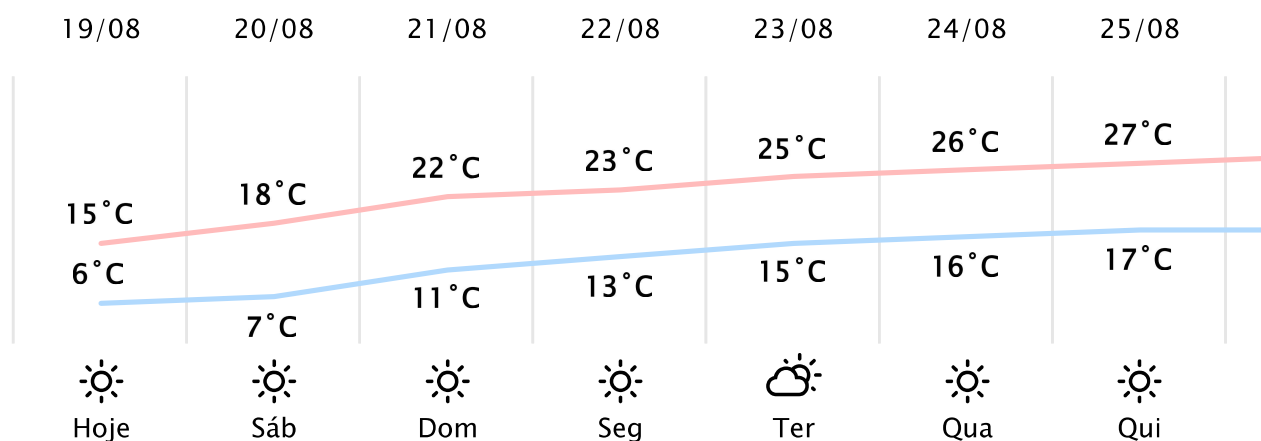

Foz do Iguaçu/PR

(<http://www.simepar.br/prognozweb/simepar/dados>)

Sex, 19 de Ago de 2022 - 10:00 - Dados medidos por estação meteorológica

8.8°C

Sensação Térmica: 6°C

Precipitação: 0.0 mm

Vento: NO 13 km/h

Rajada: 23 km/h

PREVISÃO DIÁRIA

Sex, 19 de Ago de 2022

UR Umidade Relativa: 39% - 90%

Precipitação Acumulada: 0.0 mm

Probabilidade de Ocorrência de Chuva: 0%

Vento: S 13 km/h

Rajada: 38 km/h

Visibilidade: ---

Nascer do Sol: 07:05

Pôr do Sol: 18:21