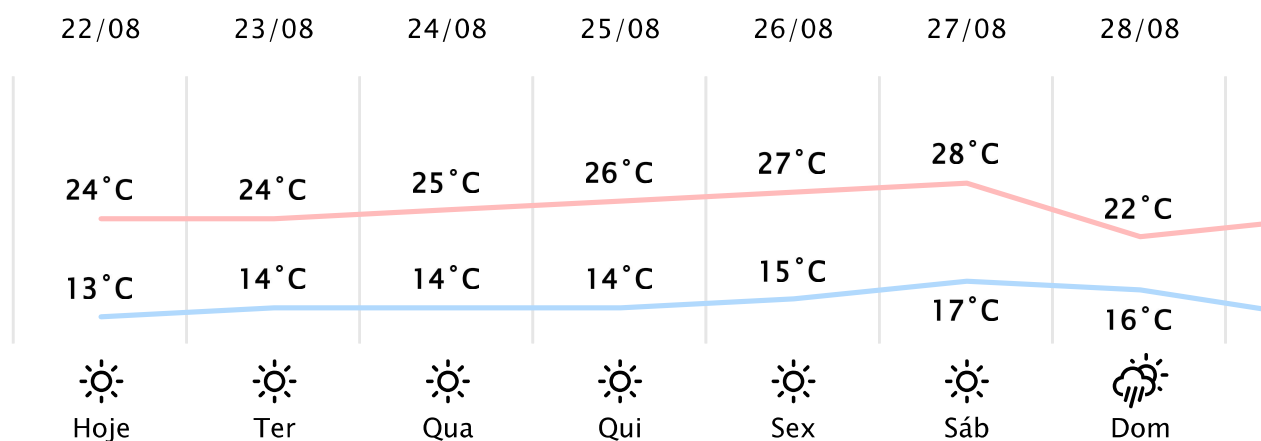

Foz do Iguaçu/PR

(<http://www.simepar.br/prognozweb/simepar/dados>)

Seg, 22 de Ago de 2022 - 09:00 - Dados medidos por estação meteorológica

15.9°C

Sensação Térmica: 16°C

Precipitação: 0.0 mm

Vento: O 8 km/h

Rajada: 16 km/h

PREVISÃO DIÁRIA

Seg, 22 de Ago de 2022

UR Umidade Relativa: 60% - 95%

Precipitação Acumulada: 0.0 mm

Probabilidade de Ocorrência de Chuva: 0%

Vento: L 8 km/h

Rajada: 17 km/h

Visibilidade: ---

Nascer do Sol: 07:02

Pôr do Sol: 18:23