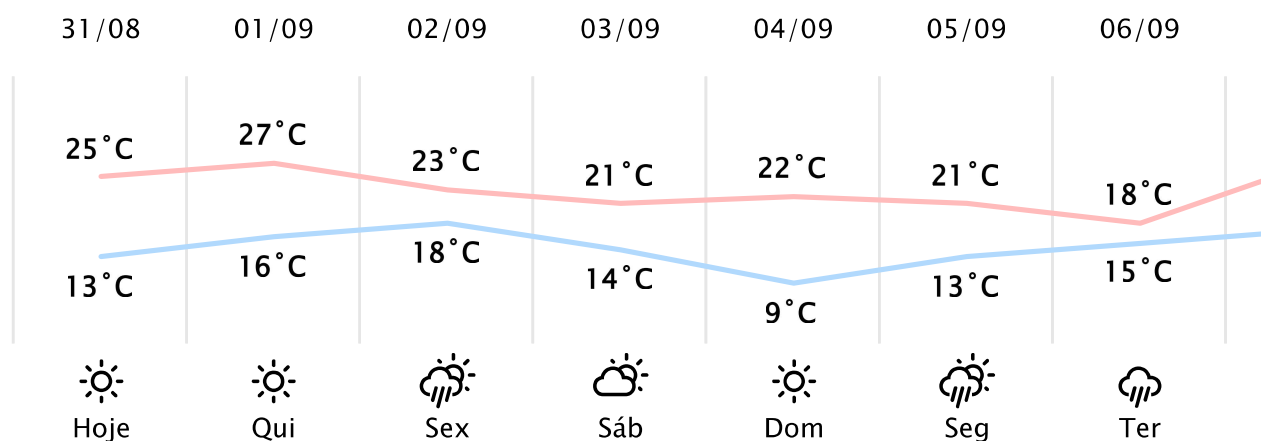

Foz do Iguaçu/PR

(<http://www.simepar.br/prognozweb/simepar/dados>)

Qua, 31 de Ago de 2022 - 09:45 - Dados medidos por estação meteorológica

15.8°C

Sensação Térmica: 15°C

Precipitação: 0.0 mm

Vento: O 13 km/h

Rajada: 23 km/h

PREVISÃO DIÁRIA

Qua, 31 de Ago de 2022

UR Umidade Relativa: 42% - 79%

Precipitação Acumulada: 0.0 mm

Probabilidade de Ocorrência de Chuva: 0%

Vento: L 12 km/h

Rajada: 46 km/h

Visibilidade: ---

Nascer do Sol: 06:54

Pôr do Sol: 18:26