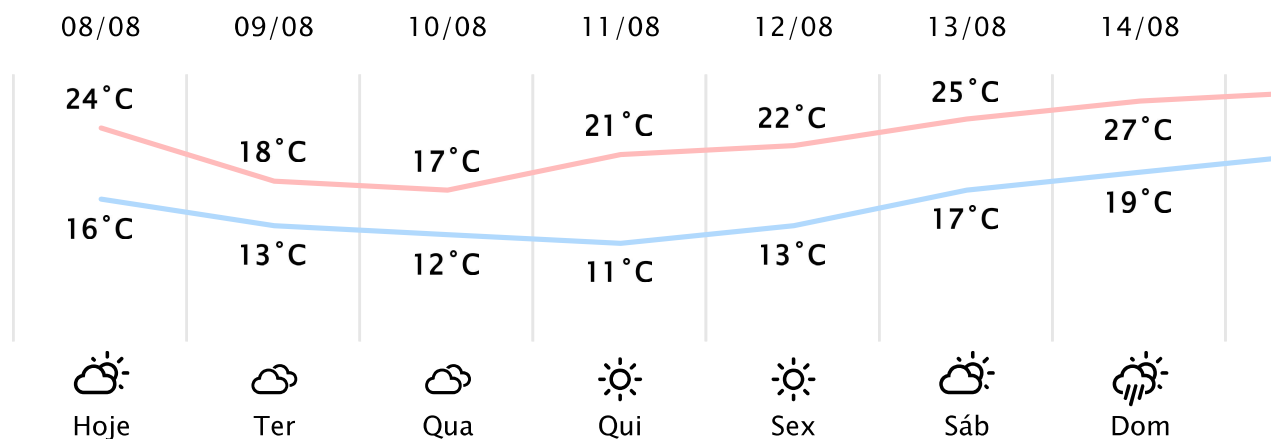

Foz do Iguaçu/PR <http://www.simepar.br/prognozweb/simepar/dados>

Seg, 08 de Ago de 2022 - 10:00 - Dados medidos por estação meteorológica

15°C

Sensação Térmica: 14°C

Precipitação: 0.0 mm

Vento: N 8 km/h

Rajada: 12 km/h

## PREVISÃO DIÁRIA