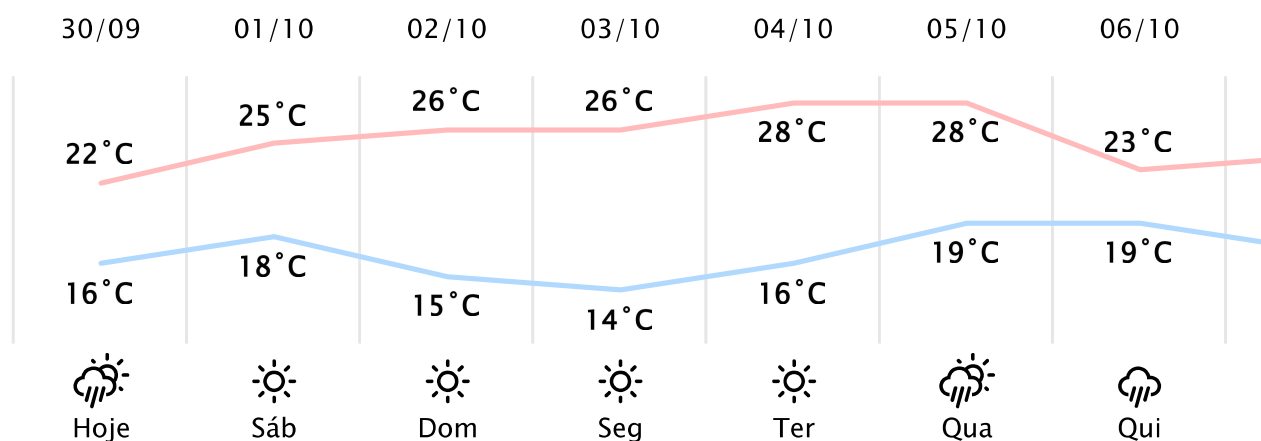

Foz do Iguaçu/PR

(<http://www.simepar.br/prognozweb/simepar/dados>)

Sex, 30 de Set de 2022 - 09:00 - Dados medidos por estação meteorológica

18.9°C

Sensação Térmica: 19°C

Precipitação: 0.0 mm

Vento: O 8 km/h

Rajada: 13 km/h

PREVISÃO DIÁRIA

Sex, 30 de Set de 2022

UR Umidade Relativa: 82% - 99%

Precipitação Acumulada: 2.4 mm

Probabilidade de Ocorrência de Chuva: 82%

Vento: L 10 km/h

Rajada: 36 km/h

Visibilidade: ---

Nascer do Sol: 06:21

Pôr do Sol: 18:38