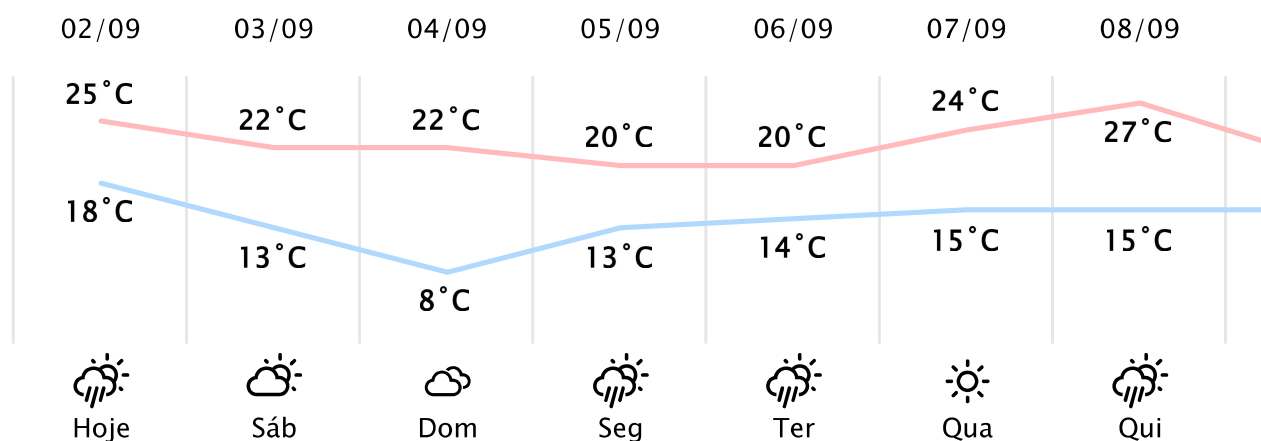

Foz do Iguaçu/PR

(<http://www.simepar.br/prognozweb/simepar/dados>)

Sex, 02 de Set de 2022 - 08:45 - Dados medidos por estação meteorológica

17.8°C

Sensação Térmica: 17°C

Precipitação: 0.2 mm

Vento: O 15 km/h

Rajada: 27 km/h

PREVISÃO DIÁRIA

Sex, 02 de Set de 2022

UR Umidade Relativa: 42% - 94%

Precipitação Acumulada: 11.0 mm

Probabilidade de Ocorrência de Chuva: 95%

Vento: NE 10 km/h

Rajada: 62 km/h

Visibilidade: ---

Nascer do Sol: 06:52

Pôr do Sol: 18:27