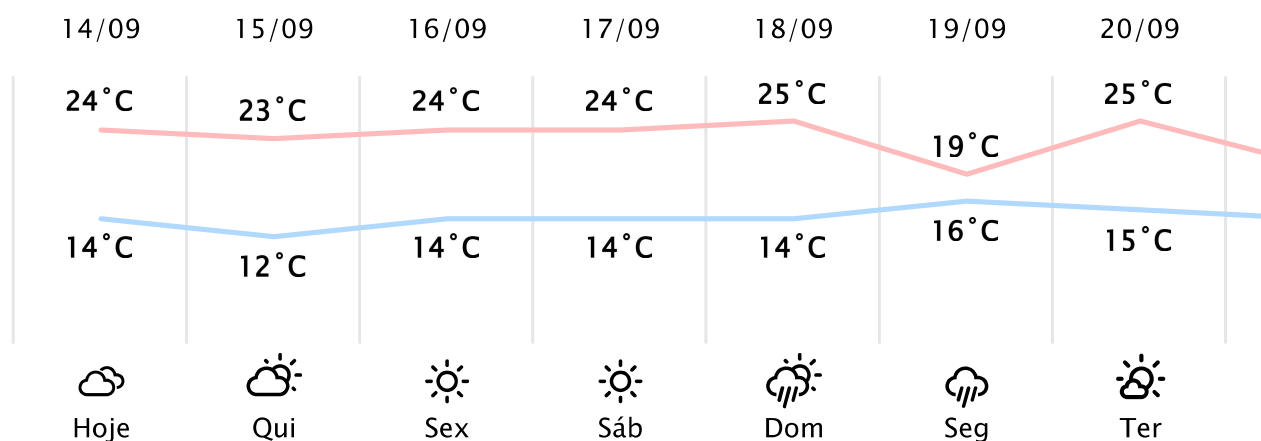

Foz do Iguaçu/PR

(<http://www.simepar.br/prognozweb/simepar/dados>)

Qua, 14 de Set de 2022 - 09:45 - Dados medidos por estação meteorológica

14.1°C

Sensação Térmica: 13°C

Precipitação: 0.0 mm

Vento: NE 8 km/h

Rajada: 12 km/h

PREVISÃO DIÁRIA

Qua, 14 de Set de 2022

UR Umidade Relativa: 40% - 91%

Precipitação Acumulada: 0.0 mm

Probabilidade de Ocorrência de Chuva: 0%

Vento: S 11 km/h

Rajada: 29 km/h

Visibilidade: ---

Nascer do Sol: 06:39

Pôr do Sol: 18:32