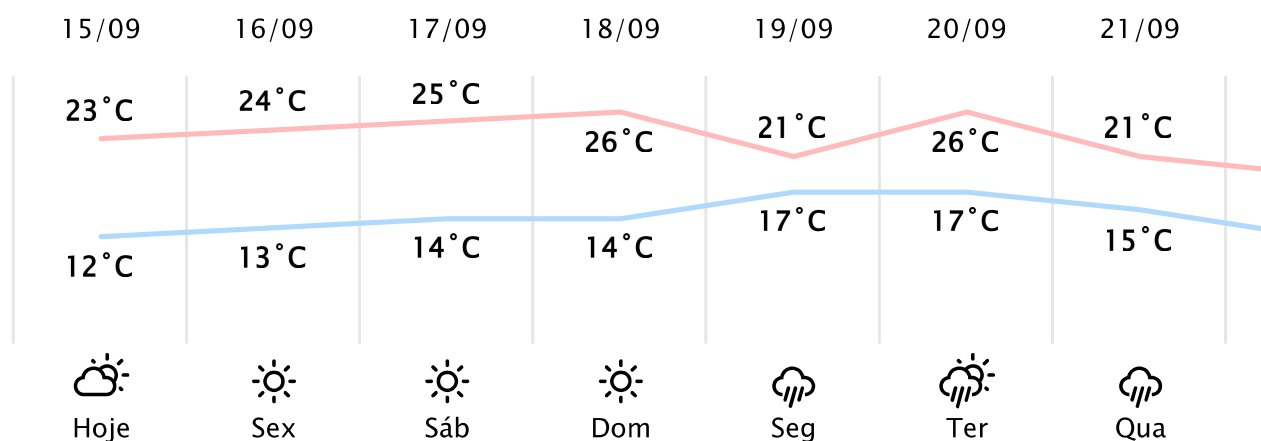

Foz do Iguaçu/PR

(<http://www.simepar.br/prognozweb/simepar/dados>)

Qui, 15 de Set de 2022 - 09:30 - Dados medidos por estação meteorológica

15.7°C

Sensação Térmica: 15°C

Precipitação: 0.0 mm

Vento: NE 7 km/h

Rajada: 13 km/h

PREVISÃO DIÁRIA

Qui, 15 de Set de 2022

UR Umidade Relativa: 28% - 90%

Precipitação Acumulada: 0.0 mm

Probabilidade de Ocorrência de Chuva: 0%

Vento: S 8 km/h

Rajada: 32 km/h

Visibilidade: ---

Nascer do Sol: 06:38

Pôr do Sol: 18:32