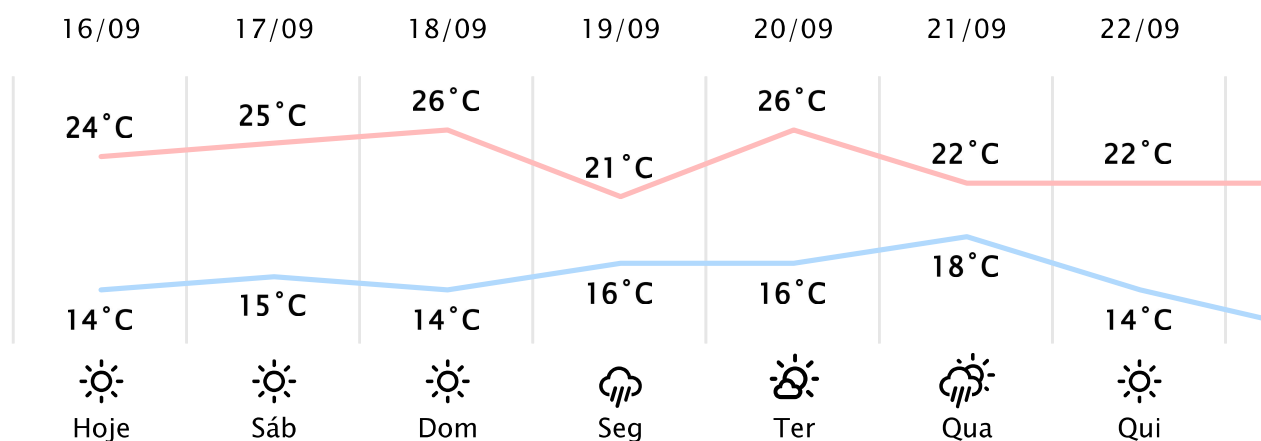

# 17.4°C

Sensação Térmica: 17°C

Precipitação: 0.0 mm

Vento: SO 2 km/h

Rajada: 9 km/h

## PREVISÃO DIÁRIA