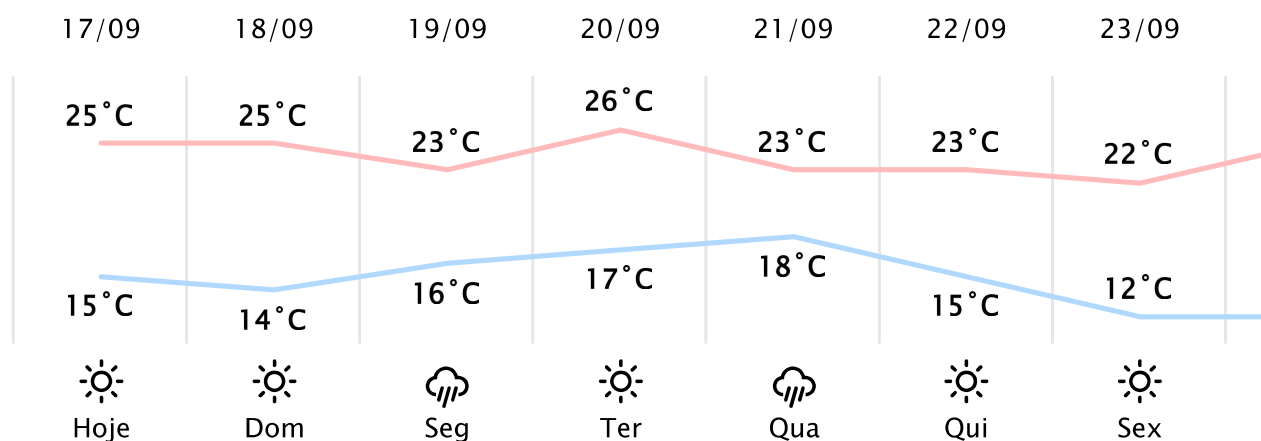

Foz do Iguaçu/PR

(<http://www.simepar.br/prognozweb/simepar/dados>)

Sáb, 17 de Set de 2022 - 09:30 - Dados medidos por estação meteorológica

17.5°C

Sensação Térmica: 17°C

Precipitação: 0.0 mm

Vento: O 13 km/h

Rajada: 24 km/h

PREVISÃO DIÁRIA

Sáb, 17 de Set de 2022

UR Umidade Relativa: 36% - 81%

Precipitação Acumulada: 0.0 mm

Probabilidade de Ocorrência de Chuva: 0%

Vento: L 14 km/h

Rajada: 50 km/h

Visibilidade: ---

Nascer do Sol: 06:35

Pôr do Sol: 18:33