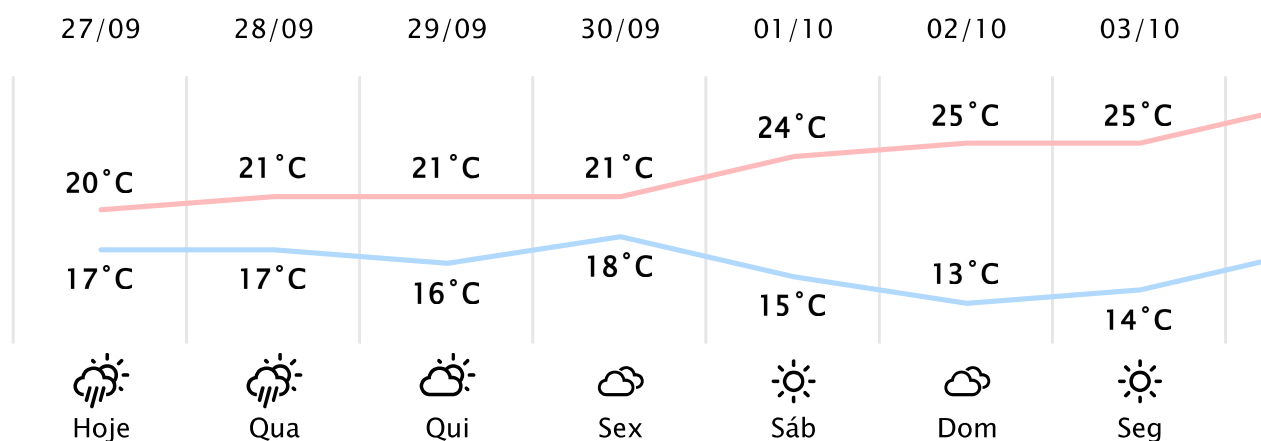

Foz do Iguaçu/PR

(<http://www.simepar.br/prognozweb/simepar/dados>)

Ter, 27 de Set de 2022 - 09:45 - Dados medidos por estação meteorológica

17.5°C

Sensação Térmica: 17°C

Precipitação: 0.2 mm

Vento: SO 9 km/h

Rajada: 15 km/h

PREVISÃO DIÁRIA

Ter, 27 de Set de 2022

UR Umidade Relativa: 97% - 99%

Precipitação Acumulada: 10.0 mm

Probabilidade de Ocorrência de Chuva: 98%

Vento: L 10 km/h

Rajada: 33 km/h

Visibilidade: ---

Nascer do Sol: 06:24

Pôr do Sol: 18:37