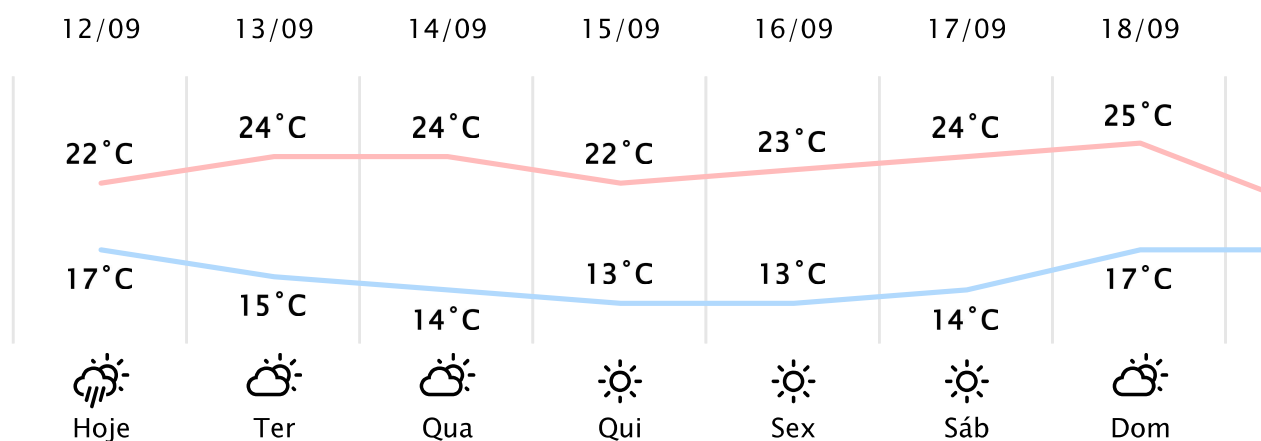

Foz do Iguaçu/PR

(<http://www.simepar.br/prognozweb/simepar/dados>)

Seg, 12 de Set de 2022 - 10:00 - Dados medidos por estação meteorológica

17°C

Sensação Térmica: 17°C

Precipitação: 0.8 mm

Vento: SE 1 km/h

Rajada: 4 km/h

PREVISÃO DIÁRIA

Seg, 12 de Set de 2022

UR Umidade Relativa: 89% - 98%

Precipitação Acumulada: 13.5 mm

Probabilidade de Ocorrência de Chuva: 96%

Vento: O 6 km/h

Rajada: 23 km/h

Visibilidade: ---

Nascer do Sol: 06:41

Pôr do Sol: 18:31