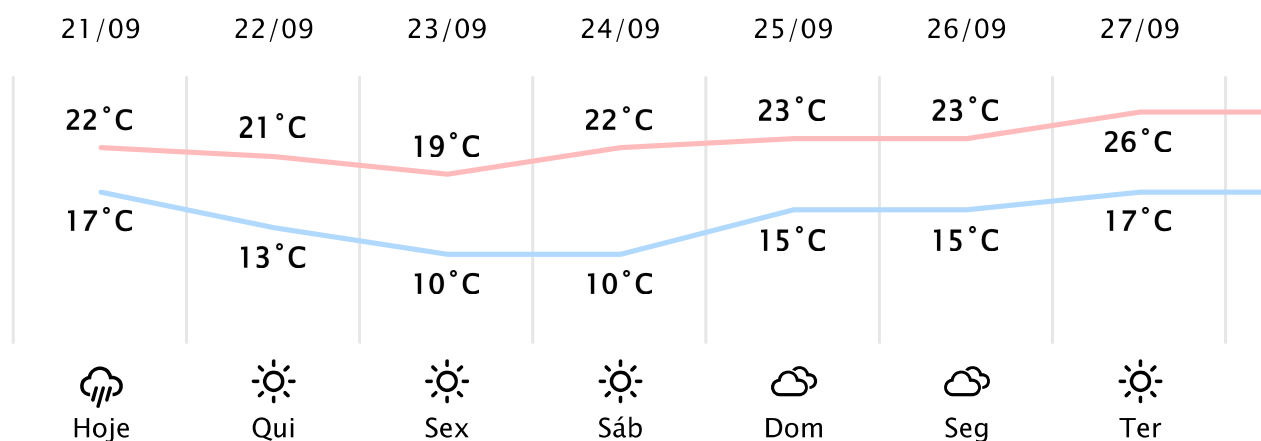

Foz do Iguaçu/PR

(<http://www.simepar.br/prognozweb/simepar/dados>)

Qua, 21 de Set de 2022 - 09:15 - Dados medidos por estação meteorológica

16°C

Sensação Térmica: 16°C

Precipitação: 0.4 mm

Vento: N 4 km/h

Rajada: 7 km/h

PREVISÃO DIÁRIA

Qua, 21 de Set de 2022

UR Umidade Relativa: 81% - 98%

Precipitação Acumulada: 19.4 mm

Probabilidade de Ocorrência de Chuva: 97%

Vento: SO 7 km/h

Rajada: 23 km/h

Visibilidade: ---

Nascer do Sol: 06:31

Pôr do Sol: 18:34