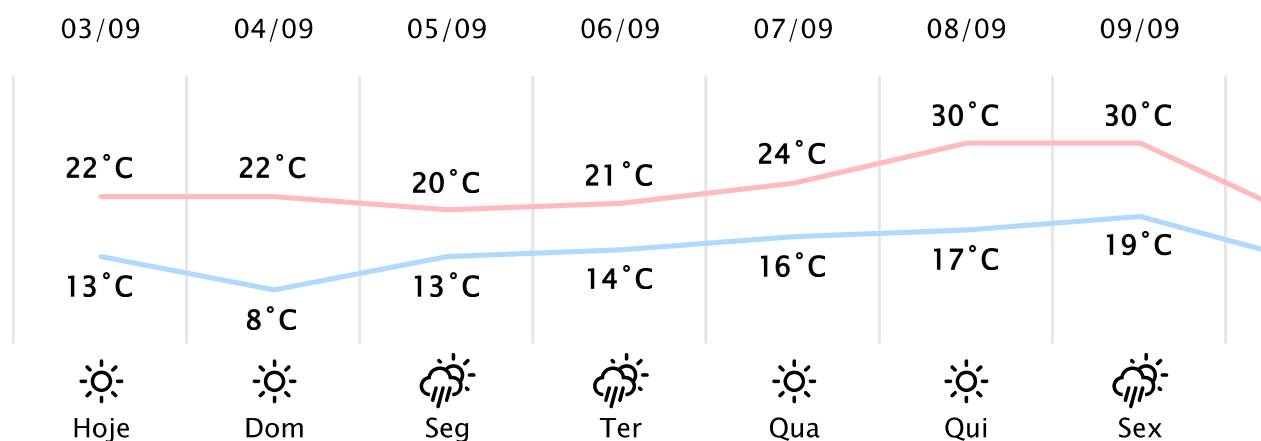

Foz do Iguaçu/PR

(<http://www.simepar.br/prognozweb/simepar/dados>)

Sáb, 03 de Set de 2022 - 09:00 - Dados medidos por estação meteorológica

13.8°C

Sensação Térmica: 13°C

Precipitação: 0.0 mm

Vento: NE 10 km/h

Rajada: 18 km/h

PREVISÃO DIÁRIA

Sáb, 03 de Set de 2022

UR Umidade Relativa: 27% - 91%

Precipitação Acumulada: 0.0 mm

Probabilidade de Ocorrência de Chuva: 0%

Vento: S 15 km/h

Rajada: 40 km/h

Visibilidade: ---

Nascer do Sol: 06:51

Pôr do Sol: 18:28