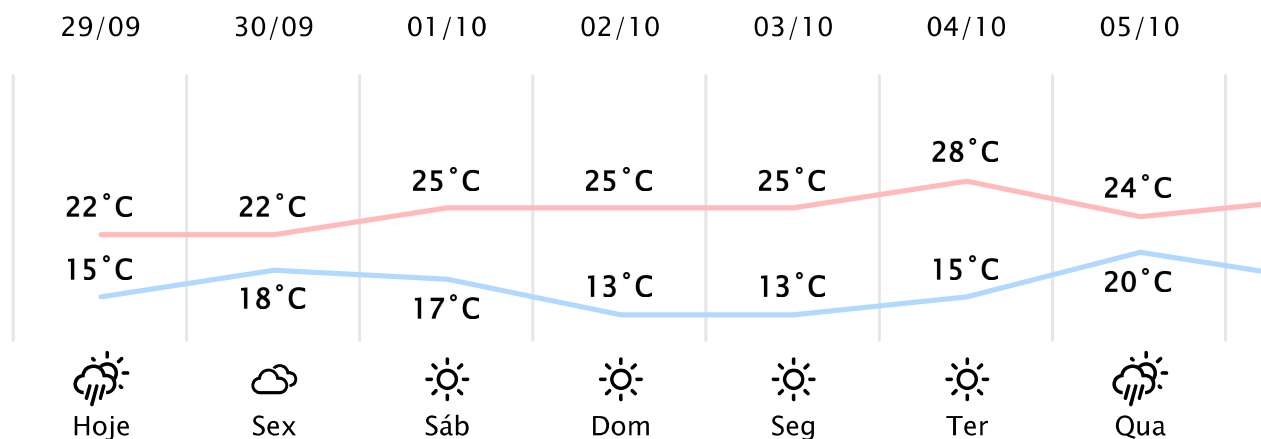

Foz do Iguaçu/PR

(<http://www.simepar.br/prognozweb/simepar/dados>)

Qui, 29 de Set de 2022 - 09:30 - Dados medidos por estação meteorológica

15.4°C

Sensação Térmica: 15°C

Precipitação: 0.0 mm

Vento: O 7 km/h

Rajada: 13 km/h

PREVISÃO DIÁRIA

Qui, 29 de Set de 2022

UR Umidade Relativa: 71% - 98%

Precipitação Acumulada: 13.4 mm

Probabilidade de Ocorrência de Chuva: 96%

Vento: L 11 km/h

Rajada: 43 km/h

Visibilidade: ---

Nascer do Sol: 06:22

Pôr do Sol: 18:37