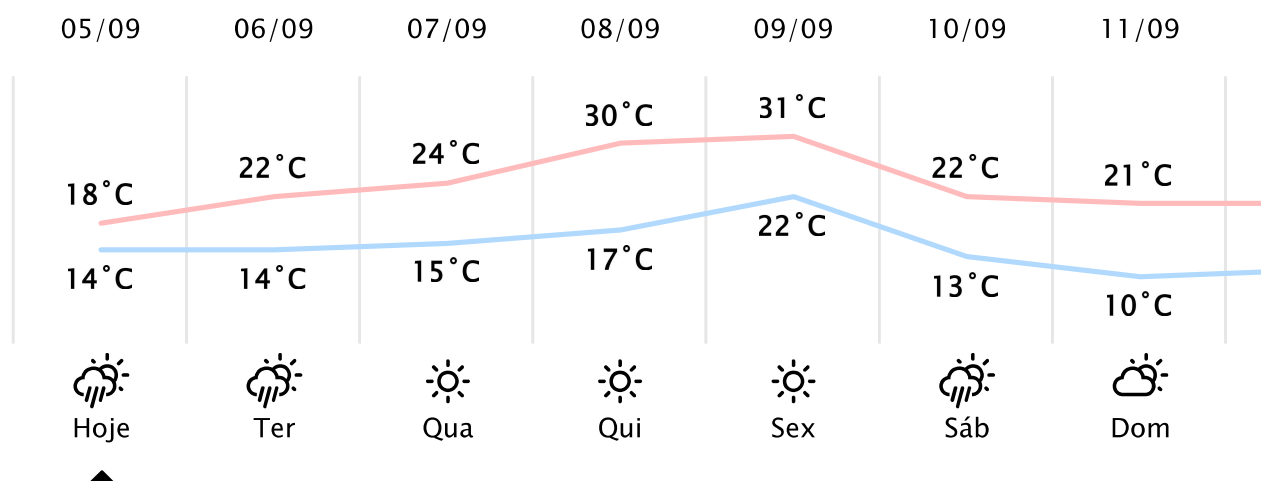

Foz do Iguaçu/PR

(<http://www.simepar.br/prognozweb/simepar/dados>)

Seg, 05 de Set de 2022 - 08:45 - Dados medidos por estação meteorológica

12.9°C

Sensação Térmica: 13°C

Precipitação: 0.0 mm

Vento: O 5 km/h

Rajada: 8 km/h

PREVISÃO DIÁRIA

Seg, 05 de Set de 2022

UR Umidade Relativa: 77% - 95%

Precipitação Acumulada: 8.6 mm

Probabilidade de Ocorrência de Chuva: 98%

Vento: L 7 km/h

Rajada: 31 km/h

Visibilidade: ---

Nascer do Sol: 06:48

Pôr do Sol: 18:28