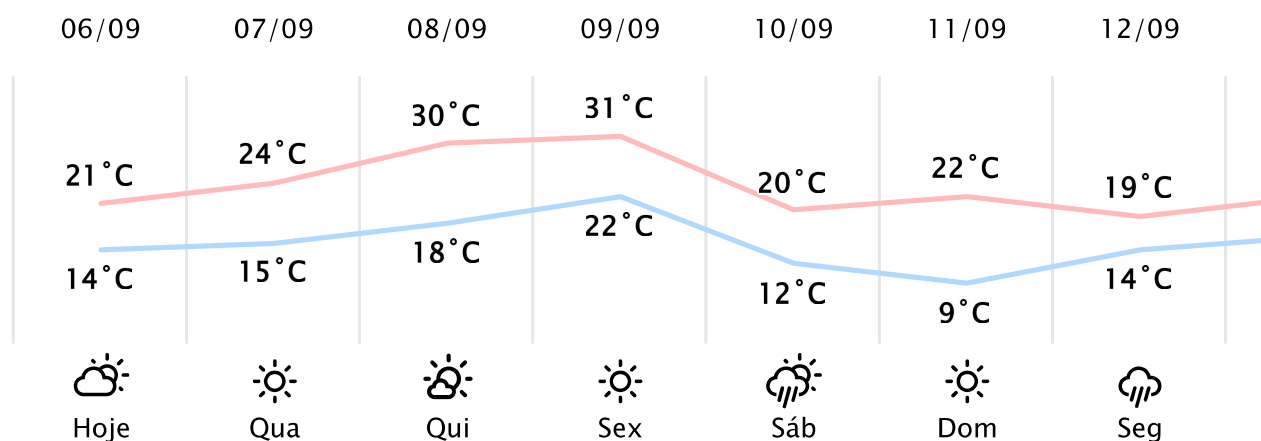

Foz do Iguaçu/PR

(<http://www.simepar.br/prognozweb/simepar/dados>)

Ter, 06 de Set de 2022 - 09:45 - Dados medidos por estação meteorológica

14.6°C

Sensação Térmica: 15°C

Precipitação: 0.0 mm

Vento: O 3 km/h

Rajada: 7 km/h

PREVISÃO DIÁRIA

Ter, 06 de Set de 2022

UR Umidade Relativa: 74% - 97%

Precipitação Acumulada: 0.0 mm

Probabilidade de Ocorrência de Chuva: 0%

Vento: NE 9 km/h

Rajada: 33 km/h

Visibilidade: ---

Nascer do Sol: 06:47

Pôr do Sol: 18:29