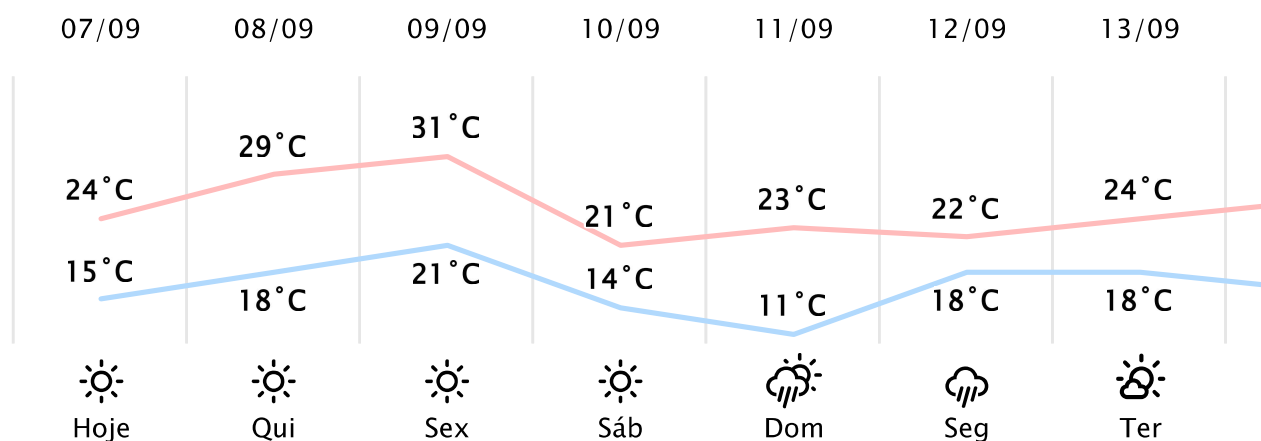

Foz do Iguaçu/PR

(<http://www.simepar.br/prognozweb/simepar/dados>)

Qua, 07 de Set de 2022 - 08:45 - Dados medidos por estação meteorológica

16.4°C

Sensação Térmica: 16°C

Precipitação: 0.0 mm

Vento: O 8 km/h

Rajada: 15 km/h

PREVISÃO DIÁRIA

Qua, 07 de Set de 2022

UR Umidade Relativa: 62% - 97%

Precipitação Acumulada: 0.0 mm

Probabilidade de Ocorrência de Chuva: 0%

Vento: NE 9 km/h

Rajada: 32 km/h

Visibilidade: ---

Nascer do Sol: 06:46

Pôr do Sol: 18:29