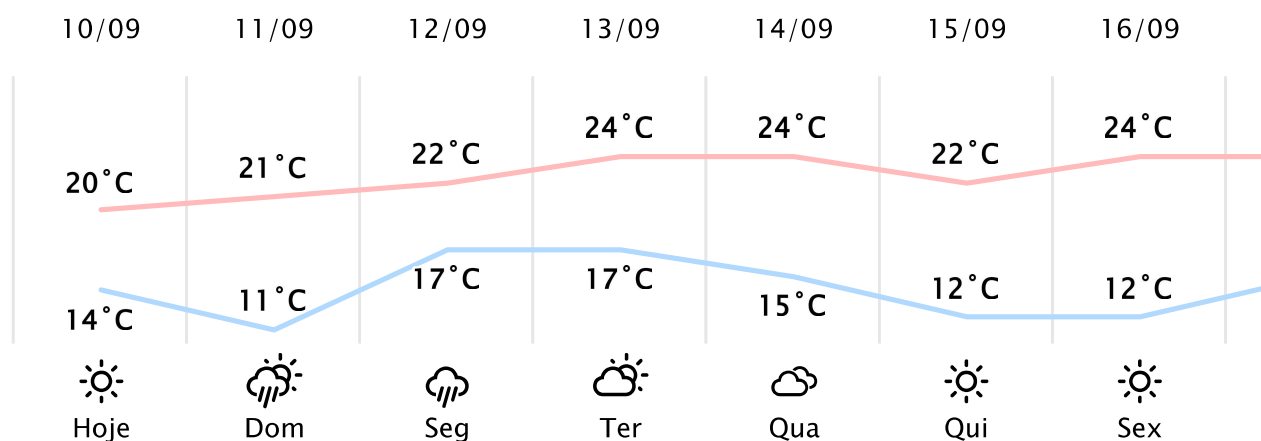

Foz do Iguaçu/PR

(<http://www.simepar.br/prognozweb/simepar/dados>)

Sáb, 10 de Set de 2022 - 09:30 - Dados medidos por estação meteorológica

13.6°C

Sensação Térmica: 12°C

Precipitação: 0.0 mm

Vento: NE 17 km/h

Rajada: 30 km/h

PREVISÃO DIÁRIA

Sáb, 10 de Set de 2022

UR Umidade Relativa: 27% - 85%

Precipitação Acumulada: 0.0 mm

Probabilidade de Ocorrência de Chuva: 0%

Vento: S 15 km/h

Rajada: 37 km/h

Visibilidade: ---

Nascer do Sol: 06:43

Pôr do Sol: 18:30