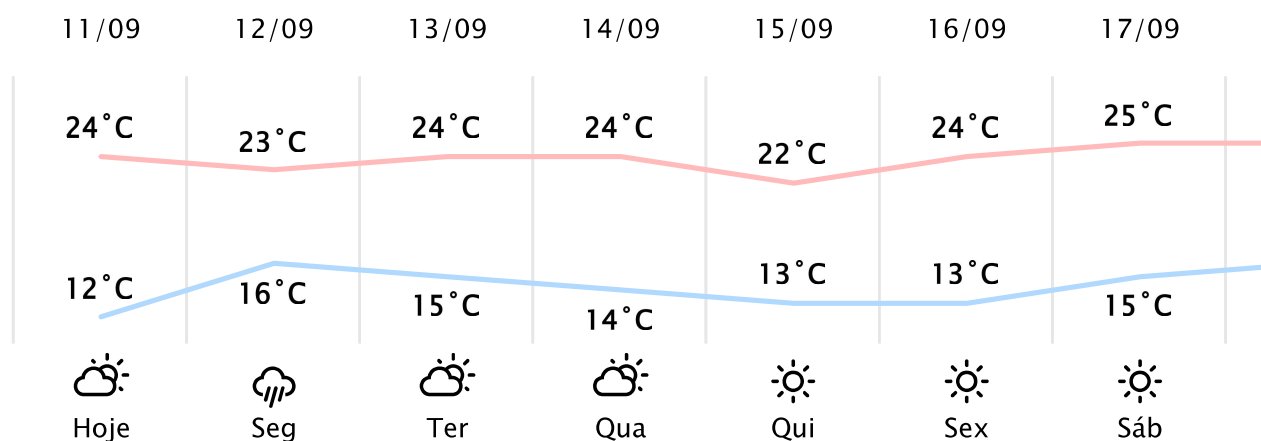

# 15.2°C

Sensação Térmica: 15°C

Precipitação: 0.0 mm

Vento: NO 2 km/h

Rajada: 8 km/h

## PREVISÃO DIÁRIA