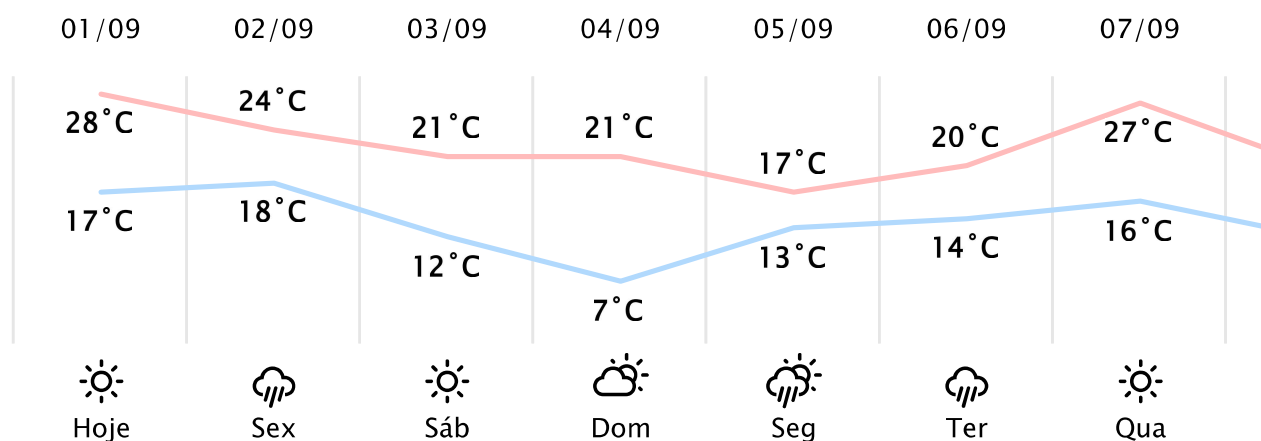

Foz do Iguaçu/PR

(<http://www.simepar.br/prognozweb/simepar/dados>)

Qui, 01 de Set de 2022 - 09:00 - Dados medidos por estação meteorológica

18.3°C

Sensação Térmica: 18°C

Precipitação: 0.0 mm

Vento: O 9 km/h

Rajada: 15 km/h

PREVISÃO DIÁRIA

Qui, 01 de Set de 2022

UR Umidade Relativa: 39% - 81%

Precipitação Acumulada: 0.0 mm

Probabilidade de Ocorrência de Chuva: 0%

Vento: NE 15 km/h

Rajada: 49 km/h

Visibilidade: ---

Nascer do Sol: 06:53

Pôr do Sol: 18:27