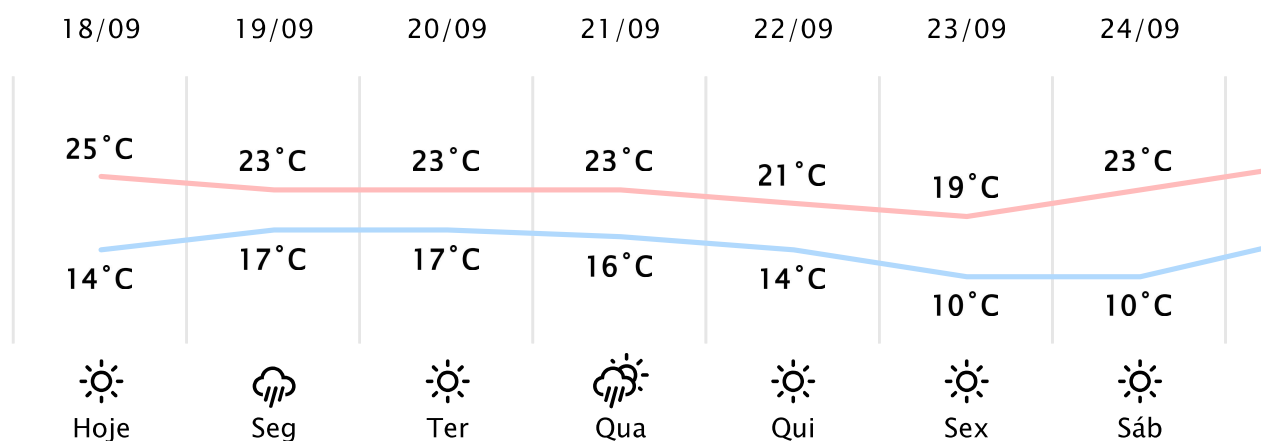

Foz do Iguaçu/PR

(<http://www.simepar.br/prognozweb/simepar/dados>)

Dom, 18 de Set de 2022 - 10:00 - Dados medidos por estação meteorológica

18.5°C

Sensação Térmica: 18°C

Precipitação: 0.0 mm

Vento: SO 11 km/h

Rajada: 17 km/h

PREVISÃO DIÁRIA

Ter, 20 de Set de 2022

UR Umidade Relativa: 50% - 97%

Precipitação Acumulada: 0.0 mm

Probabilidade de Ocorrência de Chuva: 0%

Vento: S 7 km/h

Rajada: 32 km/h

Visibilidade: ---

Nascer do Sol: 06:32

Pôr do Sol: 18:34