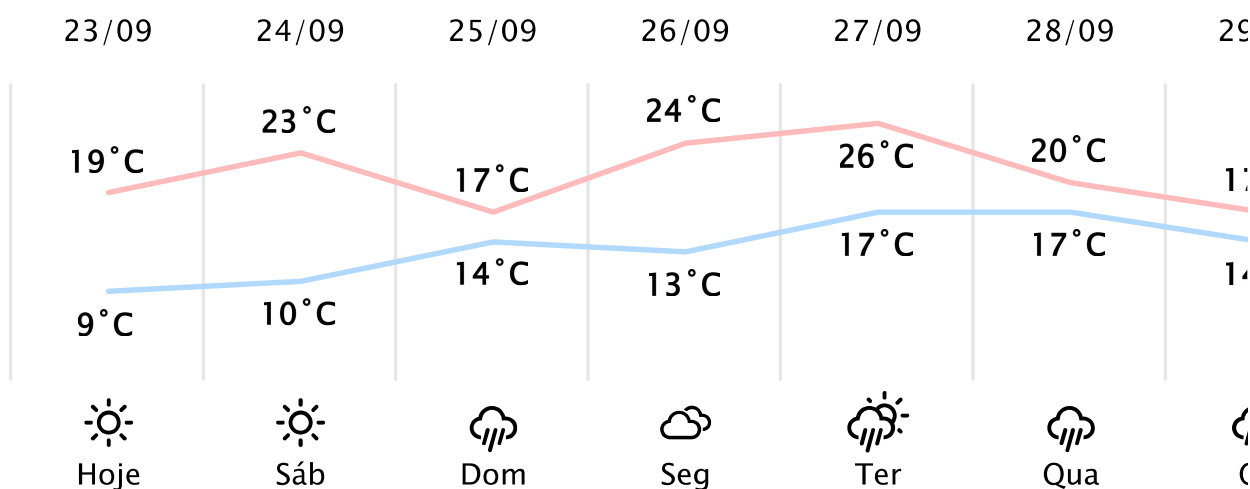

Foz do Iguaçu/PR

(<http://www.simepar.br/prognozweb/simepar/>)

Sex, 23 de Set de 2022 - 10:00 - Dados medidos por estação meteorológica

15.1°C

Sensação Térmica: 15°C

Precipitação: 0.0 mm

Vento: S 3 km/h

Rajada: 10 km/h

PREVISÃO DIÁRIA

Sex, 23 de Set de 2022

UR Umidade Relativa: 36% - 89%

Precipitação Acumulada: 0.0 mm

Probabilidade de Ocorrência de Chuva: 0%

Vento: S 9 km/h

Rajada: 36 km/h

Visibilidade: ---