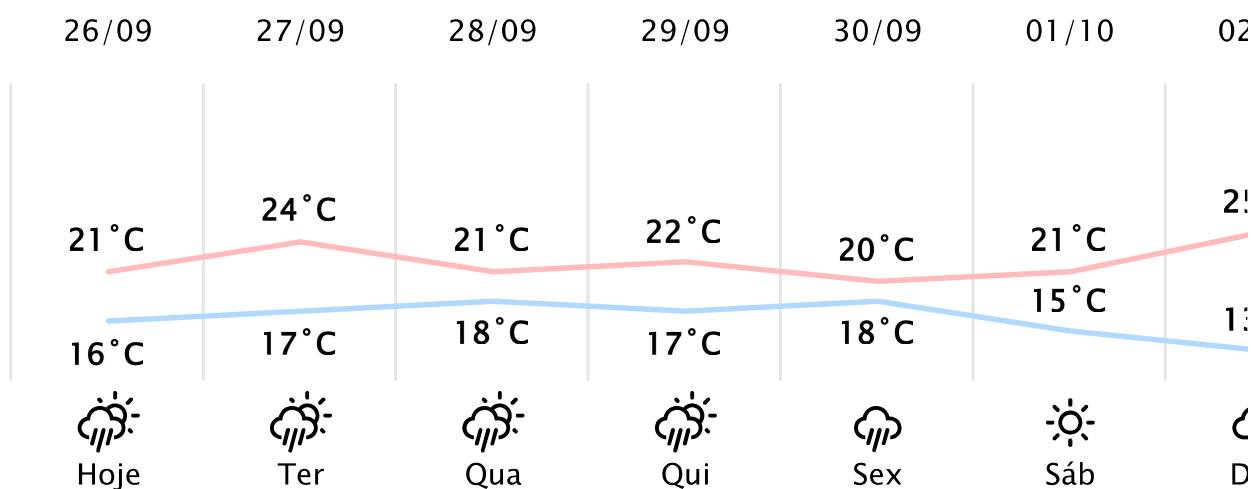

Foz do Iguaçu/PR

(<http://www.simepar.br/prognozweb/simepar/>)

Seg, 26 de Set de 2022 - 09:00 - Dados medidos por estação meteorológica

14.9°C

Sensação Térmica: 15°C

Precipitação: 0.0 mm

Vento: N 5 km/h

Rajada: 10 km/h

PREVISÃO DIÁRIA

Seg, 26 de Set de 2022

UR Umidade Relativa: 95% - 99%

Precipitação Acumulada: 13.6 mm

Probabilidade de Ocorrência de Chuva: 95%

Vento: L 6 km/h

Rajada: 42 km/h

Visibilidade: ---