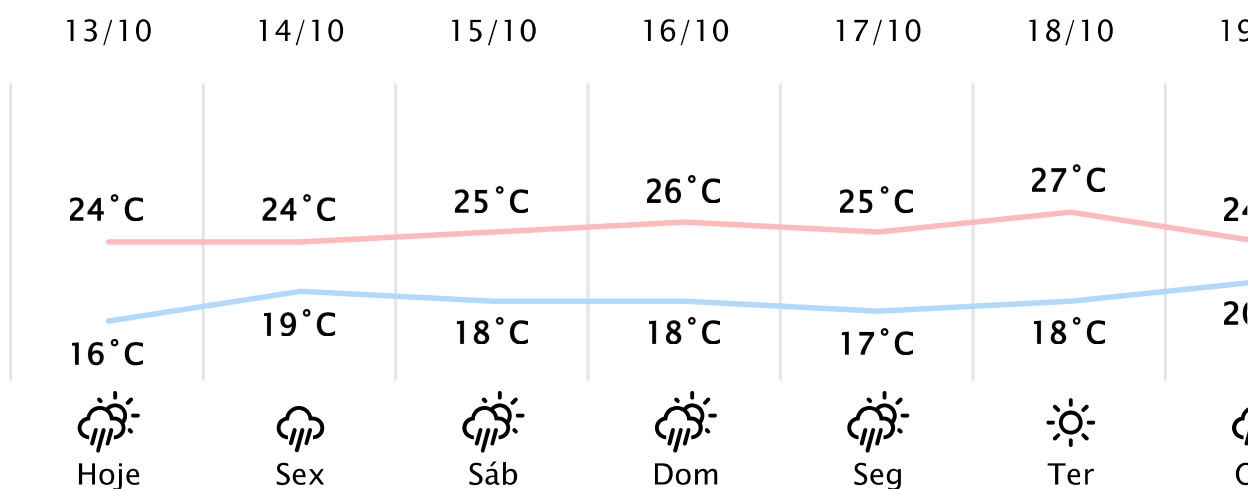

Foz do Iguaçu/PR

(<http://www.simepar.br/prognozweb/simepar/>)

Qui, 13 de Out de 2022 - 08:30 - Dados medidos por estação meteorológica

15.4°C

Sensação Térmica: 15°C

Precipitação: 0.0 mm

Vento: N 2 km/h

Rajada: 5 km/h

PREVISÃO DIÁRIA

Qui, 13 de Out de 2022

UR Umidade Relativa: 85% - 99%

Precipitação Acumulada: 15.0 mm

Probabilidade de Ocorrência de Chuva: 97%

Vento: L 5 km/h

Rajada: 20 km/h

Visibilidade: ---