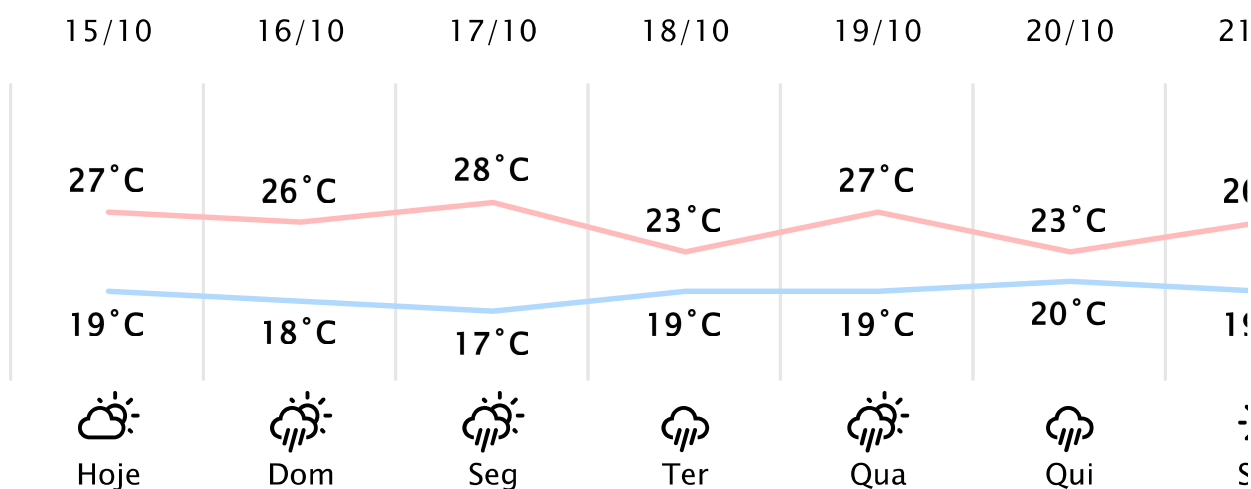

# 20.9°C

Sensação Térmica: 20°C

Precipitação: 0.0 mm

Vento: O 12 km/h

Rajada: 19 km/h

## PREVISÃO DIÁRIA