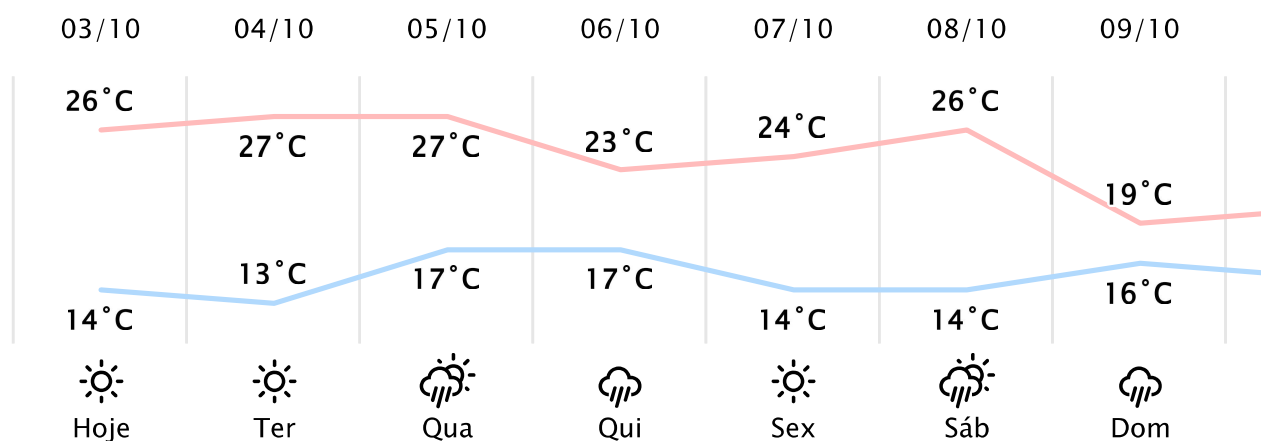

Foz do Iguaçu/PR

(<http://www.simepar.br/prognozweb/simepar/dados>)

Seg, 03 de Out de 2022 - 09:00 - Dados medidos por estação meteorológica

17.2°C

Sensação Térmica: 17°C

Precipitação: 0.0 mm

Vento: NE 7 km/h

Rajada: 11 km/h

PREVISÃO DIÁRIA

Seg, 03 de Out de 2022

UR Umidade Relativa: 43% - 92%

Precipitação Acumulada: 0.0 mm

Probabilidade de Ocorrência de Chuva: 0%

Vento: S 10 km/h

Rajada: 27 km/h

Visibilidade: ---

Nascer do Sol: 06:18

Pôr do Sol: 18:39