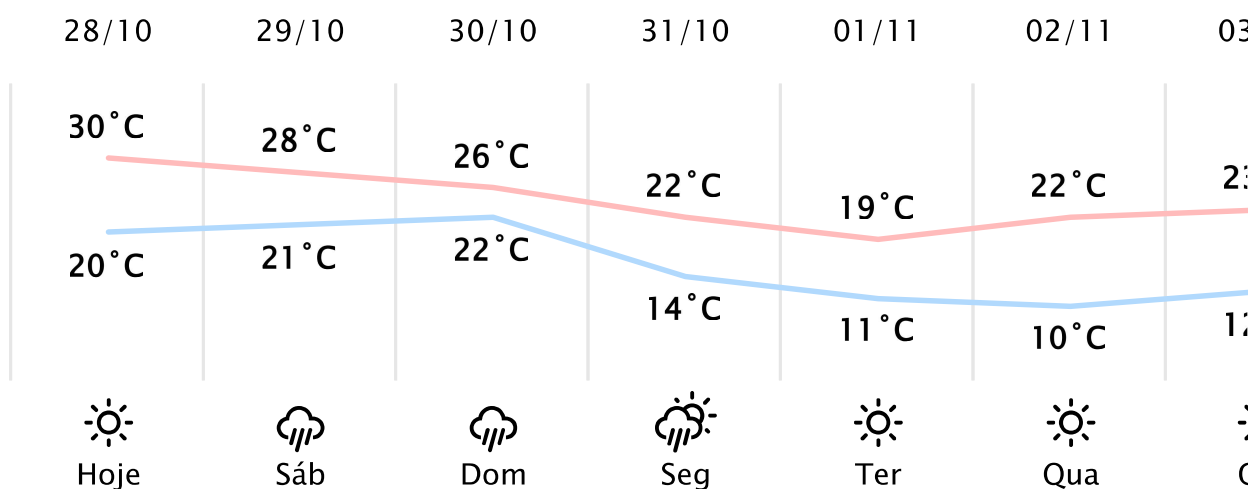

Foz do Iguaçu/PR

(<http://www.simepar.br/prognozweb/simepar/>)

Sex, 28 de Out de 2022 - 08:45 - Dados medidos por estação meteorológica

24.1°C

Sensação Térmica: 24°C

Precipitação: 0.0 mm

Vento: SO 14 km/h

Rajada: 21 km/h

PREVISÃO DIÁRIA

Sex, 28 de Out de 2022

UR Umidade Relativa: 60% - 96%

Precipitação Acumulada: 0.0 mm

Probabilidade de Ocorrência de Chuva: 0%

Vento: L 8 km/h

Rajada: 28 km/h

Visibilidade: ---