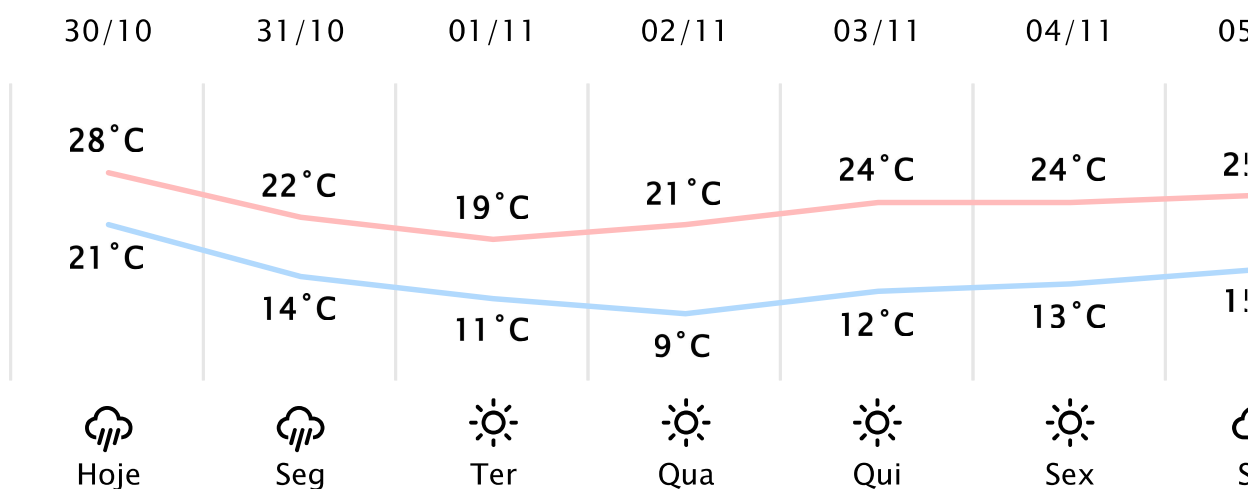

# 19.7°C

Sensação Térmica: 19°C

Precipitação: 0.6 mm

Vento: SO 17 km/h

Rajada: 26 km/h

## PREVISÃO DIÁRIA