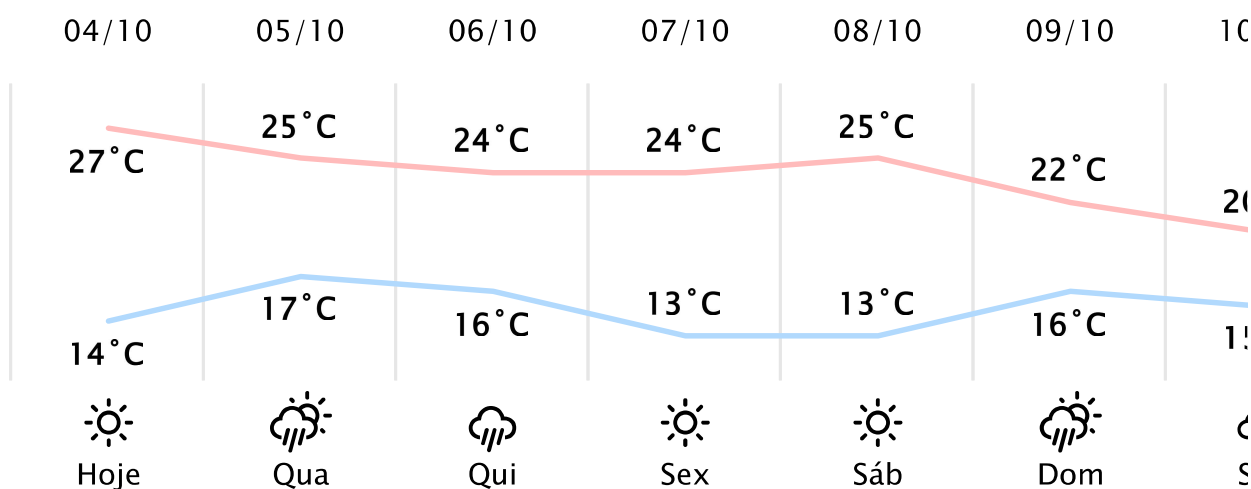

Foz do Iguaçu/PR

(<http://www.simepar.br/prognozweb/simepar/>)

Ter, 04 de Out de 2022 - 08:45 - Dados medidos por estação meteorológica

17.1°C

Sensação Térmica: 18°C

Precipitação: 0.0 mm

Vento: NE 3 km/h

Rajada: 7 km/h

PREVISÃO DIÁRIA

Ter, 04 de Out de 2022

UR Umidade Relativa: 41% - 86%

Precipitação Acumulada: 0.0 mm

Probabilidade de Ocorrência de Chuva: 0%

Vento: SE 6 km/h

Rajada: 26 km/h

Visibilidade: ---