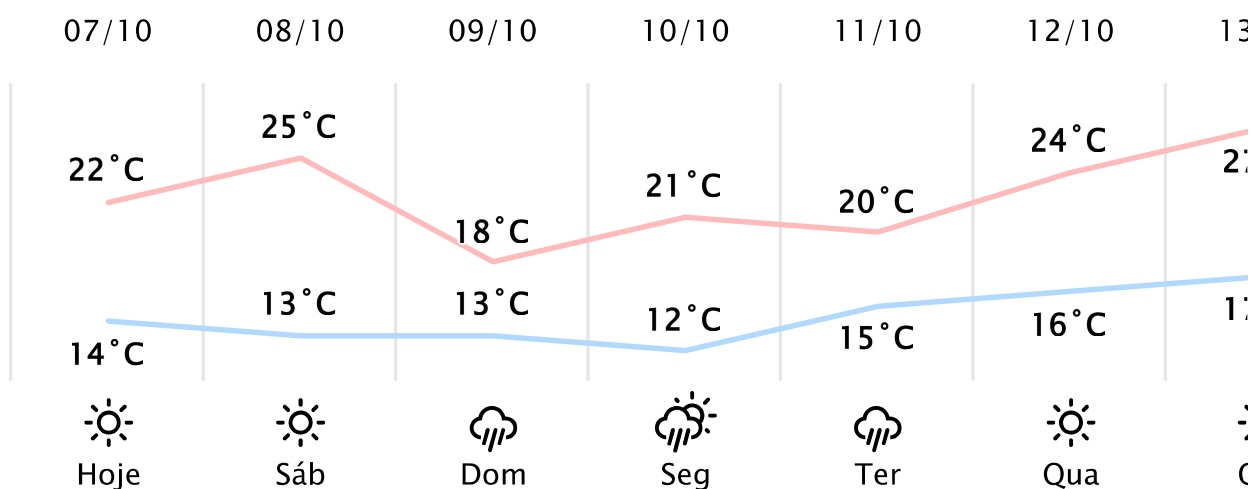

Foz do Iguaçu/PR

(<http://www.simepar.br/prognozweb/simepar/>)

Sex, 07 de Out de 2022 - 09:45 - Dados medidos por estação meteorológica

16°C

Sensação Térmica: 16°C

Precipitação: 0.0 mm

Vento: NE 7 km/h

Rajada: 14 km/h

PREVISÃO DIÁRIA

Sex, 07 de Out de 2022

UR Umidade Relativa: 56% - 93%

Precipitação Acumulada: 0.0 mm

Probabilidade de Ocorrência de Chuva: 0%

Vento: SO 10 km/h

Rajada: 40 km/h

Visibilidade: ---