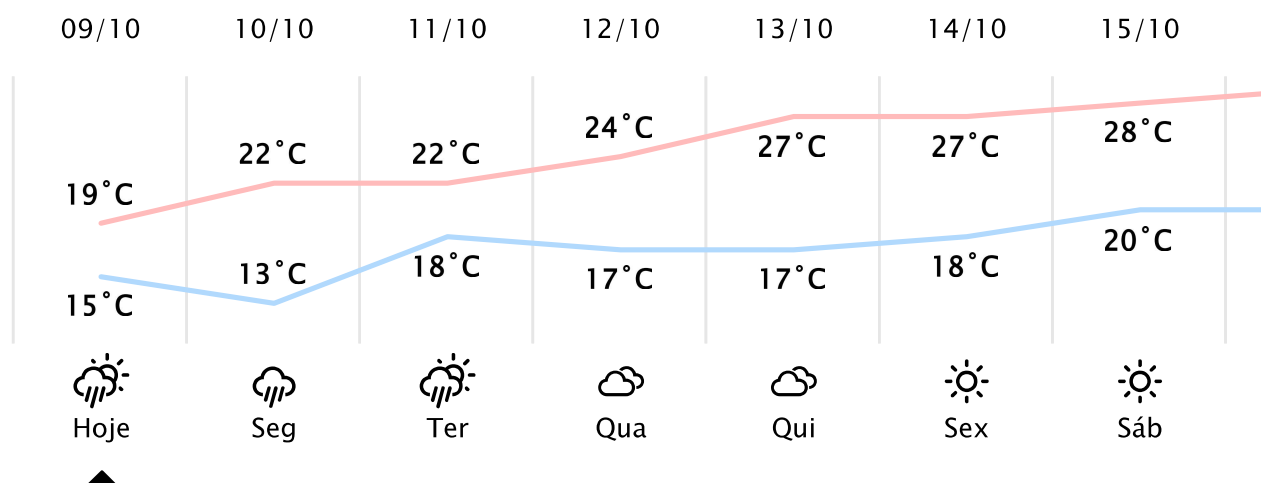

Foz do Iguaçu/PR

(<http://www.simepar.br/prognozweb/simepar/dados>)

Dom, 09 de Out de 2022 - 09:00 - Dados medidos por estação meteorológica

17.6°C

Sensação Térmica: 16°C

Precipitação: 0.0 mm

Vento: NE 20 km/h

Rajada: 39 km/h

PREVISÃO DIÁRIA

Dom, 09 de Out de 2022

UR Umidade Relativa: 67% - 94%

Precipitação Acumulada: 8.1 mm

Probabilidade de Ocorrência de Chuva: 96%

Vento: S 14 km/h

Rajada: 37 km/h

Visibilidade: ---

Nascer do Sol: 06:12

Pôr do Sol: 18:42