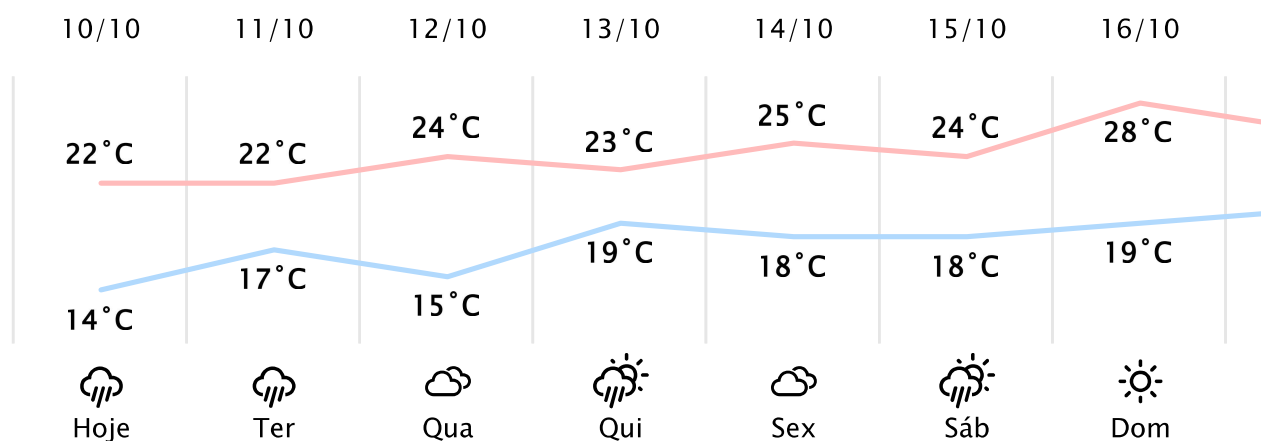

Foz do Iguaçu/PR

(<http://www.simepar.br/prognozweb/simepar/dados>)

Seg, 10 de Out de 2022 - 08:45 - Dados medidos por estação meteorológica

11.9°C

Sensação Térmica: 12°C

Precipitação: 0.0 mm

Vento: NE 3 km/h

Rajada: 6 km/h

PREVISÃO DIÁRIA

Seg, 10 de Out de 2022

UR Umidade Relativa: 91% - 99%

Precipitação Acumulada: 52.9 mm

Probabilidade de Ocorrência de Chuva: 97%

Vento: S 7 km/h

Rajada: 31 km/h

Visibilidade: ---

Nascer do Sol: 06:11

Pôr do Sol: 18:42