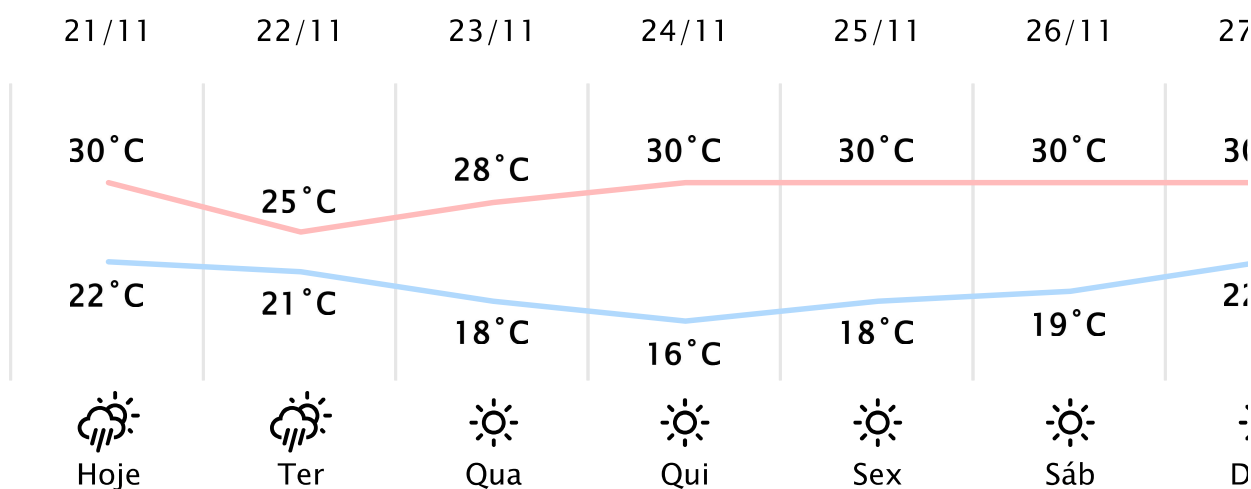

Foz do Iguaçu/PR

(<http://www.simepar.br/prognozweb/simepar/>)

Seg, 21 de Nov de 2022 - 09:00 - Dados medidos por estação meteorológica

20.7°C

Sensação Térmica: 20°C

Precipitação: 0.0 mm

Vento: NE 8 km/h

Rajada: 15 km/h

PREVISÃO DIÁRIA

Seg, 21 de Nov de 2022

UR Umidade Relativa: 53% - 95%

Precipitação Acumulada: 9.2 mm

Probabilidade de Ocorrência de Chuva: 98%

Vento: L 7 km/h

Rajada: 41 km/h

Visibilidade: ---