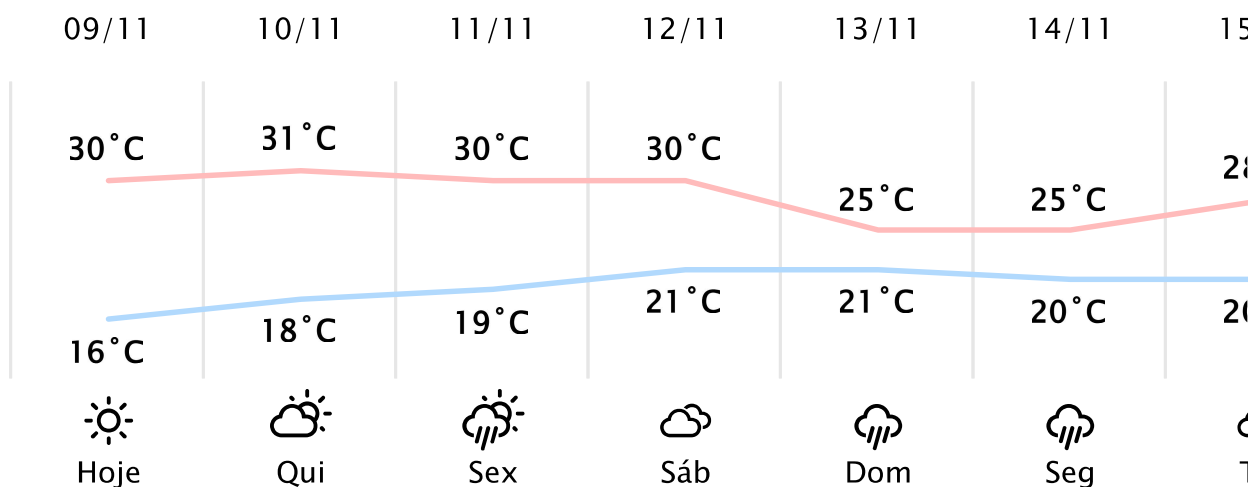

Foz do Iguaçu/PR

(<http://www.simepar.br/prognozweb/simepar/>)

Qua, 09 de Nov de 2022 - 09:00 - Dados medidos por estação meteorológica

21.9°C

Sensação Térmica: 21°C

Precipitação: 0.0 mm

Vento: O 10 km/h

Rajada: 15 km/h

PREVISÃO DIÁRIA

Qua, 09 de Nov de 2022

UR Umidade Relativa: 31% - 81%

Precipitação Acumulada: 0.0 mm

Probabilidade de Ocorrência de Chuva: 0%

Vento: L 8 km/h

Rajada: 17 km/h

Visibilidade: ---