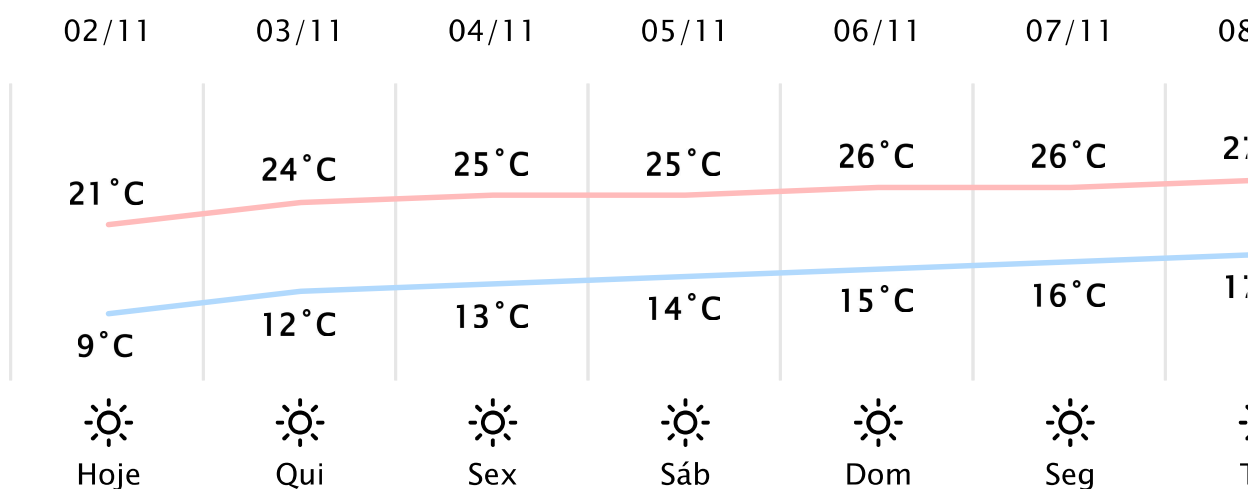

Foz do Iguaçu/PR

(<http://www.simepar.br/prognozweb/simepar/>)

Qua, 02 de Nov de 2022 - 09:00 - Dados medidos por estação meteorológica

14.1°C

Sensação Térmica: 13°C

Precipitação: 0.0 mm

Vento: N 14 km/h

Rajada: 24 km/h

PREVISÃO DIÁRIA

Qua, 02 de Nov de 2022

UR Umidade Relativa: 32% - 81%

Precipitação Acumulada: 0.0 mm

Probabilidade de Ocorrência de Chuva: 0%

Vento: S 14 km/h

Rajada: 45 km/h

Visibilidade: ---