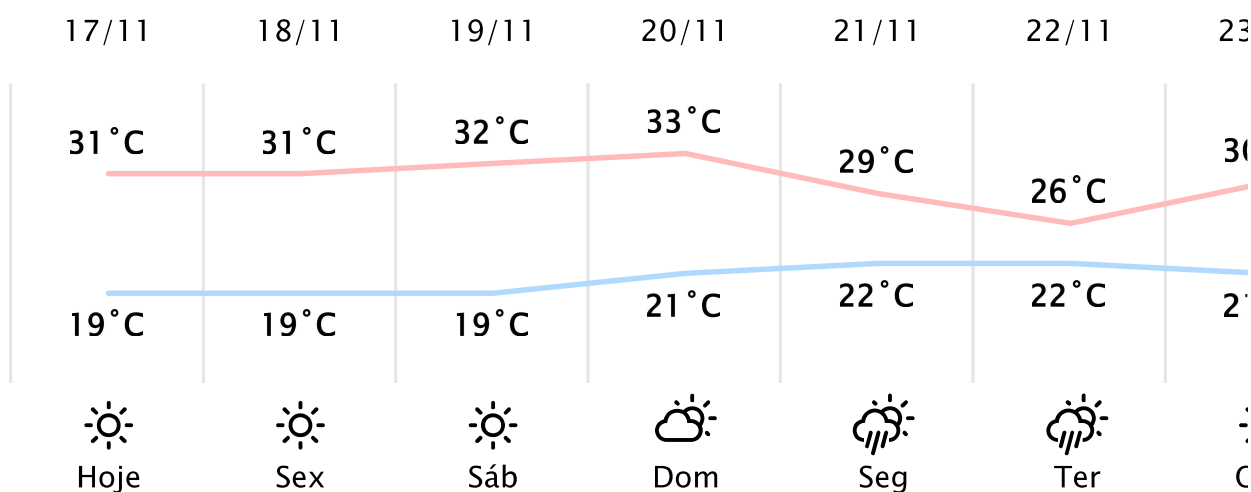

Foz do Iguaçu/PR

(<http://www.simepar.br/prognozweb/simepar/>)

Qui, 17 de Nov de 2022 - 08:45 - Dados medidos por estação meteorológica

22°C

Sensação Térmica: 22°C

Precipitação: 0.0 mm

Vento: O 12 km/h

Rajada: 21 km/h

PREVISÃO DIÁRIA

Qui, 17 de Nov de 2022

UR Umidade Relativa: 33% - 67%

Precipitação Acumulada: 0.0 mm

Probabilidade de Ocorrência de Chuva: 0%

Vento: L 10 km/h

Rajada: 38 km/h

Visibilidade: ---