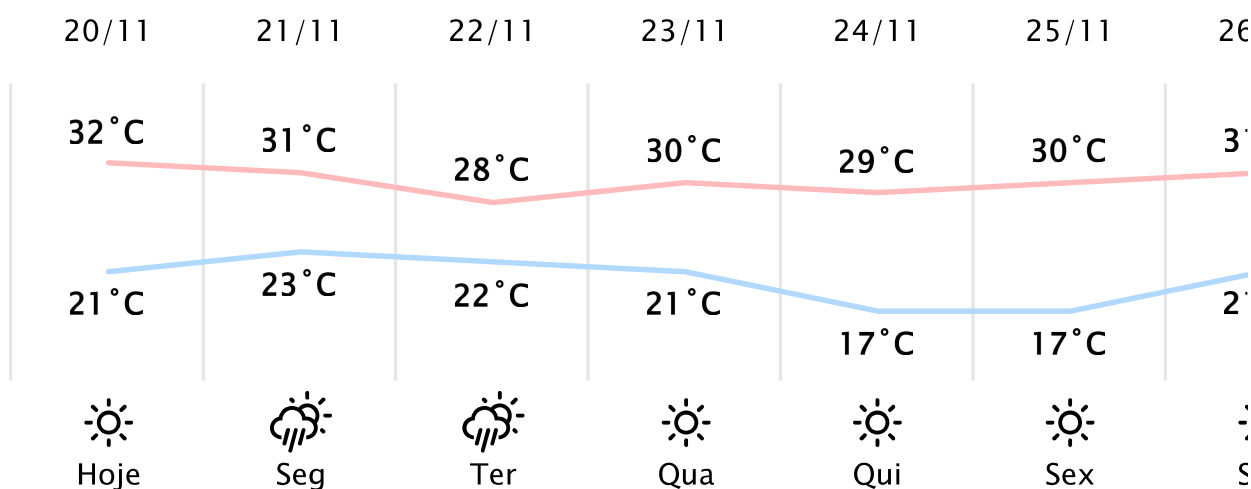

Foz do Iguaçu/PR

(<http://www.simepar.br/prognozweb/simepar/>)

Dom, 20 de Nov de 2022 - 09:30 - Dados medidos por estação meteorológica

26.4°C

Sensação Térmica: 27°C

Precipitação: 0.0 mm

Vento: SO 18 km/h

Rajada: 33 km/h

PREVISÃO DIÁRIA

Dom, 20 de Nov de 2022

UR Umidade Relativa: 45% - 73%

Precipitação Acumulada: 0.0 mm

Probabilidade de Ocorrência de Chuva: 0%

Vento: L 12 km/h

Rajada: 44 km/h

Visibilidade: ---