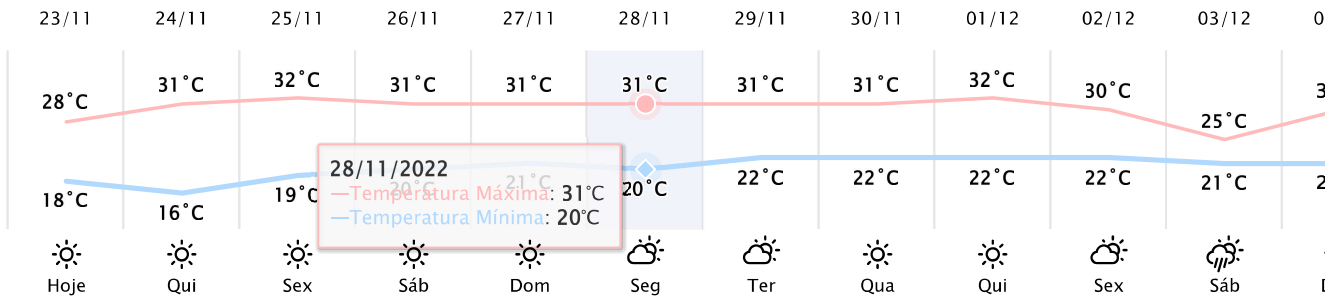

Foz do Iguaçu/PR

(<http://www.simepar.br/prognozweb/simepar/dados_estacoes/25435458>)

Qua, 23 de Nov de 2022 - 09:00 - Dados medidos por estação meteorológica

21.1°C

Sensação Térmica: 21°C

Precipitação: 0.0 mm

Vento: N 12 km/h

Rajada: 20 km/h

PREVISÃO DIÁRIA

Qua, 23 de Nov de 2022

UR Umidade Relativa: 39% - 96%

● Precipitação Acumulada: 0.0 mm

☂ Probabilidade de Ocorrência de Chuva: 0%

🌀 Vento: SO 10 km/h

🌀 Rajada: 30 km/h

👁 Visibilidade: ---

Nascer do Sol: 05:41

Pôr do Sol: 19:10

Nascer da Lua: 05:07

Pôr da Lua: 19:04

PREVISÃO HORÁRIA

Qua, 23 de Nov de 2022

Horário	Temperatura	Precipitação	Vento
09:00	☀ 23°C	0.0 mm	S 10 km/h
10:00	☀ 24°C	0.0 mm	S 10 km/h
11:00	☀ 25°C	0.0 mm	SO 8 km/h
12:00	☀ 26°C	0.0 mm	SO 7 km/h
13:00	☀ 27°C	0.0 mm	O 7 km/h
14:00	☀ 28°C	0.0 mm	SO 9 km/h