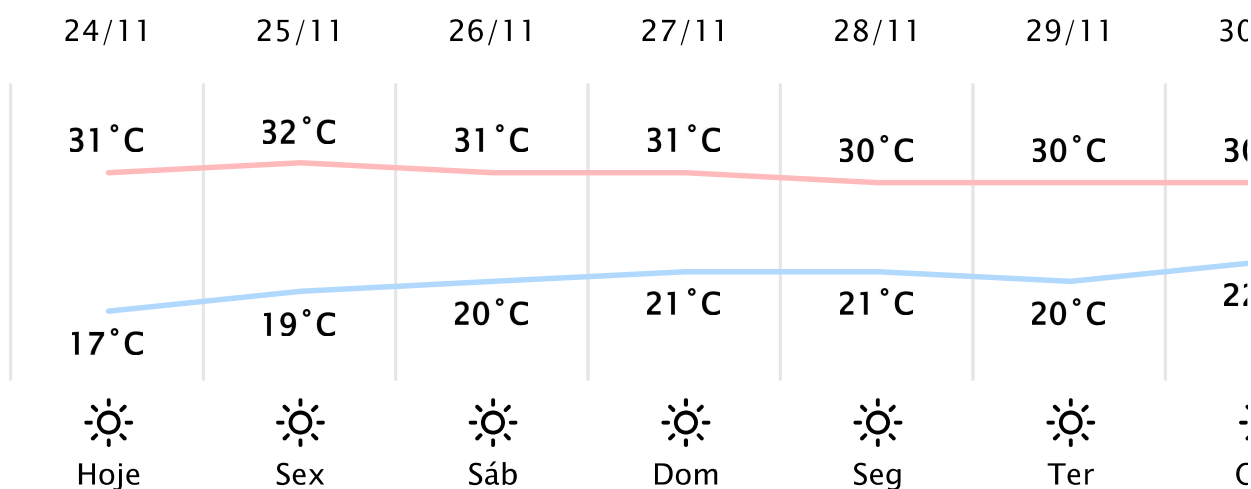

Foz do Iguaçu/PR

(<http://www.simepar.br/prognozweb/simepar/>)

Qui, 24 de Nov de 2022 - 10:45 - Dados medidos por estação meteorológica

26.7°C

Sensação Térmica: 27°C

Precipitação: 0.0 mm

Vento: N 6 km/h

Rajada: 14 km/h

PREVISÃO DIÁRIA

Qui, 24 de Nov de 2022

UR Umidade Relativa: 36% - 86%

Precipitação Acumulada: 0.0 mm

Probabilidade de Ocorrência de Chuva: 0%

Vento: S 8 km/h

Rajada: 27 km/h

Visibilidade: ---