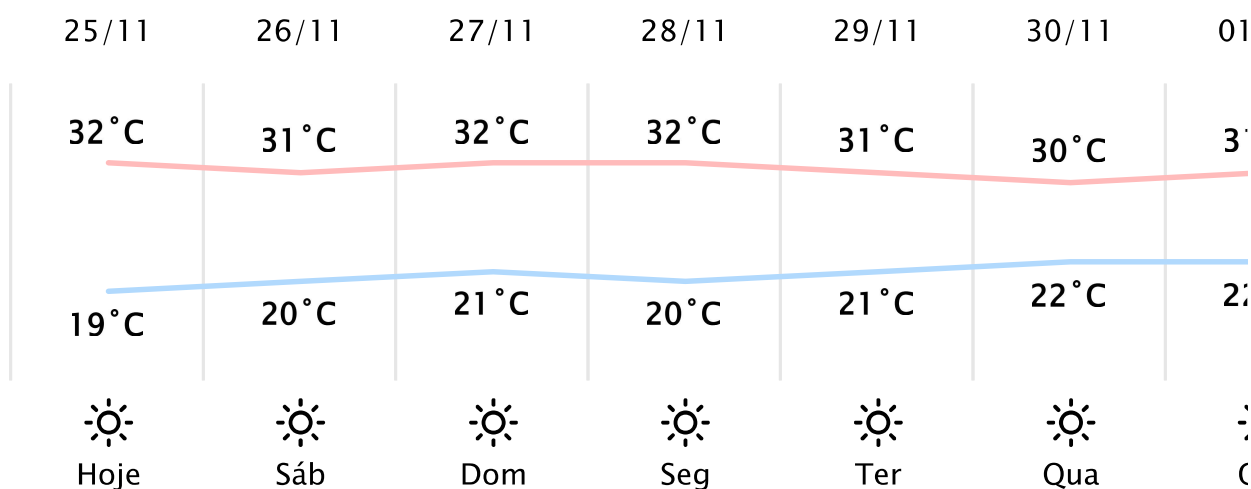

Foz do Iguaçu/PR

(<http://www.simepar.br/prognozweb/simepar/>)

Sex, 25 de Nov de 2022 - 09:00 - Dados medidos por estação meteorológica

24°C

Sensação Térmica: 24°C

Precipitação: 0.0 mm

Vento: O 12 km/h

Rajada: 21 km/h

PREVISÃO DIÁRIA

Sex, 25 de Nov de 2022

UR Umidade Relativa: 33% - 75%

Precipitação Acumulada: 0.0 mm

Probabilidade de Ocorrência de Chuva: 0%

Vento: SE 8 km/h

Rajada: 30 km/h

Visibilidade: ---