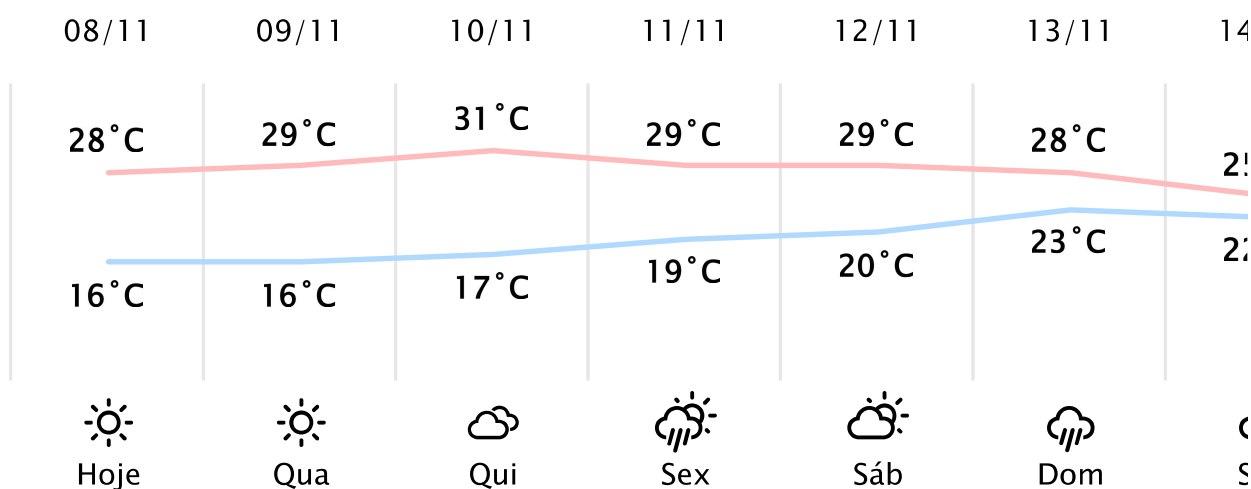

Foz do Iguaçu/PR

(<http://www.simepar.br/prognozweb/simepar/>)

Ter, 08 de Nov de 2022 - 08:45 - Dados medidos por estação meteorológica

20.9°C

Sensação Térmica: 20°C

Precipitação: 0.0 mm

Vento: O 6 km/h

Rajada: 14 km/h

PREVISÃO DIÁRIA

Ter, 08 de Nov de 2022

UR Umidade Relativa: 40% - 83%

Precipitação Acumulada: 0.0 mm

Probabilidade de Ocorrência de Chuva: 0%

Vento: SE 7 km/h

Rajada: 22 km/h

Visibilidade: ---