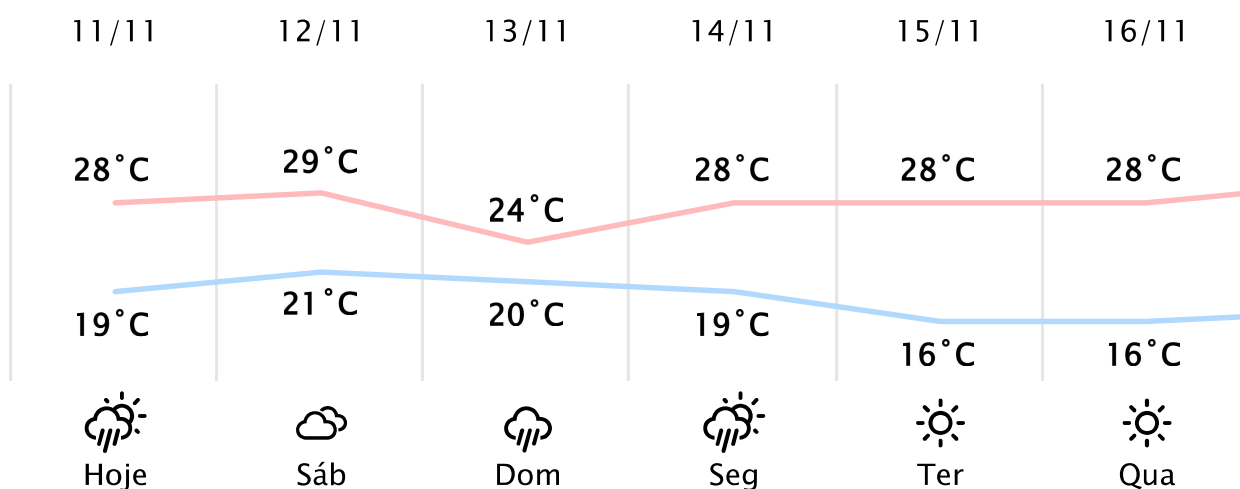

Foz do Iguaçu/PR

(<http://www.simepar.br/prognozweb/simepar/>)

Sex, 11 de Nov de 2022 - 08:45 - Dados medidos por estação meteorológica

22.1°C

Sensação Térmica: 22°C

Precipitação: 0.0 mm

Vento: SO 7 km/h

Rajada: 11 km/h

PREVISÃO DIÁRIA

Sex, 11 de Nov de 2022

UR Umidade Relativa: 56% - 89%

Precipitação Acumulada: 8.7 mm

Probabilidade de Ocorrência de Chuva: 95%

Vento: NE 9 km/h

Rajada: 35 km/h

Visibilidade: ---