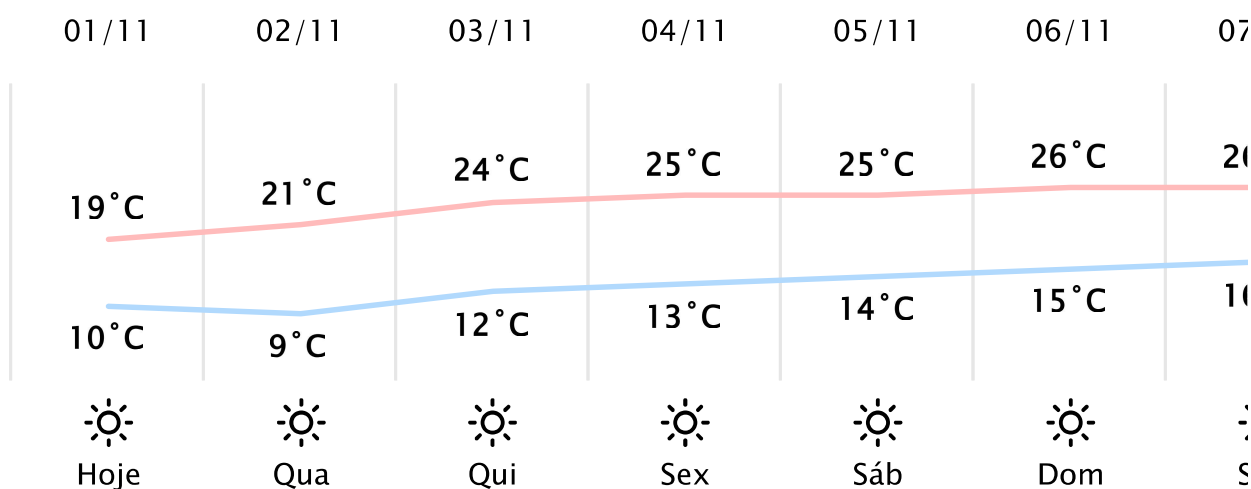

Foz do Iguaçu/PR

(<http://www.simepar.br/prognozweb/simepar/>)

Ter, 01 de Nov de 2022 - 08:45 - Dados medidos por estação meteorológica

11.8°C

Sensação Térmica: 9°C

Precipitação: 0.0 mm

Vento: N 17 km/h

Rajada: 27 km/h

PREVISÃO DIÁRIA

Ter, 01 de Nov de 2022

UR Umidade Relativa: 42% - 85%

Precipitação Acumulada: 0.0 mm

Probabilidade de Ocorrência de Chuva: 0%

Vento: S 21 km/h

Rajada: 47 km/h

Visibilidade: ---