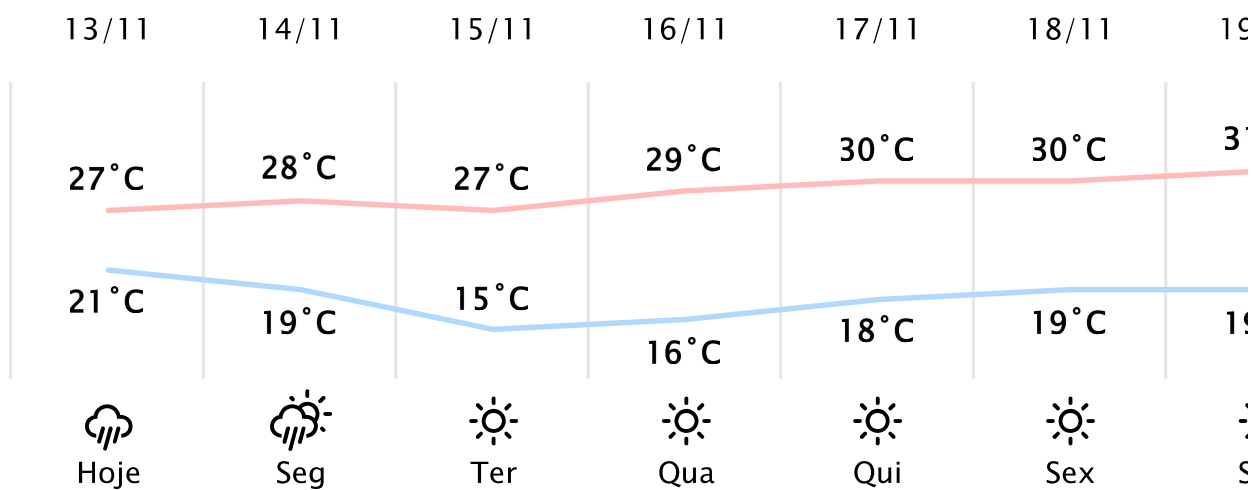

Foz do Iguaçu/PR

(<http://www.simepar.br/prognozweb/simepar/>)

Dom, 13 de Nov de 2022 - 10:00 - Dados medidos por estação meteorológica

20°C

Sensação Térmica: 20°C

Precipitação: 0.0 mm

Vento: S 17 km/h

Rajada: 35 km/h

PREVISÃO DIÁRIA

Dom, 13 de Nov de 2022

UR Umidade Relativa: 76% - 96%

Precipitação Acumulada: 33.7 mm

Probabilidade de Ocorrência de Chuva: 95%

Vento: NE 13 km/h

Rajada: 48 km/h

Visibilidade: ---