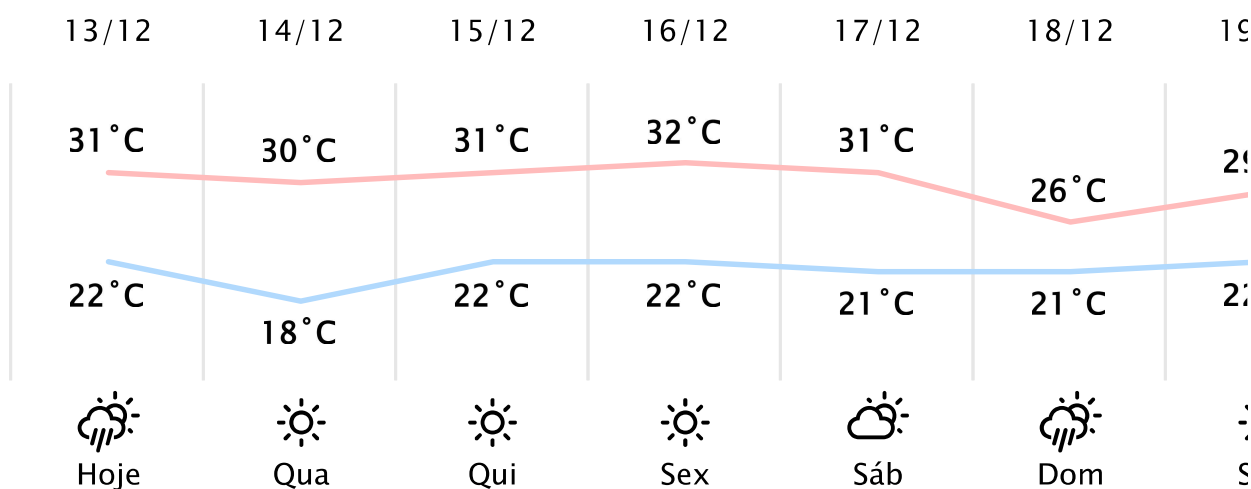

Foz do Iguaçu/PR

(<http://www.simepar.br/prognozweb/simepar/>)

Ter, 13 de Dez de 2022 - 08:00 - Dados medidos por estação meteorológica

22.4°C

Sensação Térmica: 22°C

Precipitação: 0.0 mm

Vento: NE 10 km/h

Rajada: 15 km/h

PREVISÃO DIÁRIA

Ter, 13 de Dez de 2022

UR Umidade Relativa: 40% - 96%

Precipitação Acumulada: 4.8 mm

Probabilidade de Ocorrência de Chuva: 98%

Vento: S 9 km/h

Rajada: 33 km/h

Visibilidade: ---