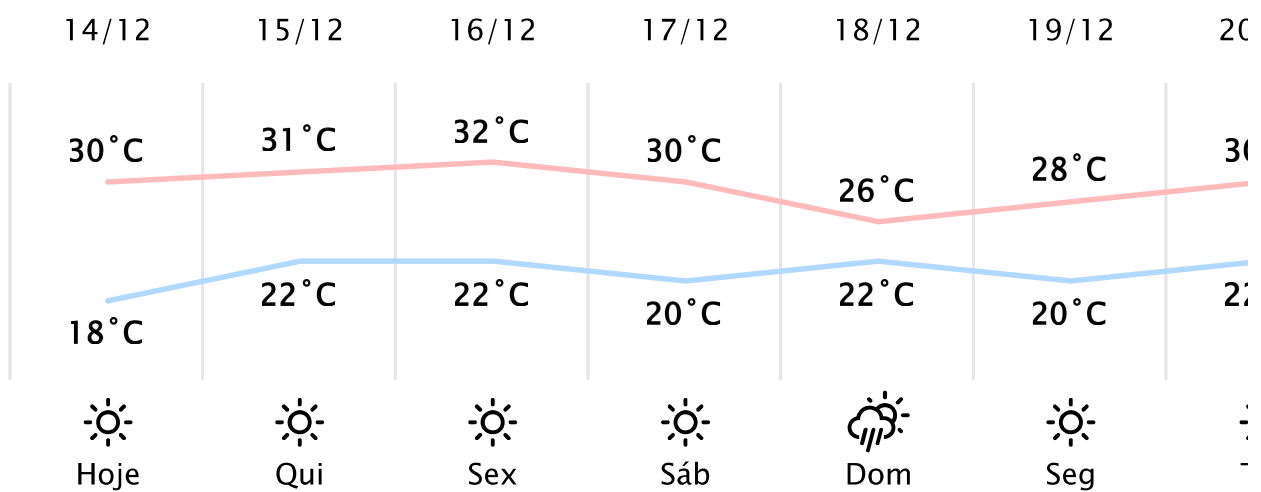

Foz do Iguaçu/PR

(<http://www.simepar.br/prognozweb/simepar/>)

Qua, 14 de Dez de 2022 - 08:45 - Dados medidos por estação meteorológica

22.7°C

Sensação Térmica: 22°C

Precipitação: 0.0 mm

Vento: O 11 km/h

Rajada: 19 km/h

PREVISÃO DIÁRIA

Qua, 14 de Dez de 2022

UR Umidade Relativa: 42% - 76%

Precipitação Acumulada: 0.0 mm

Probabilidade de Ocorrência de Chuva: 0%

Vento: L 8 km/h

Rajada: 30 km/h

Visibilidade: ---