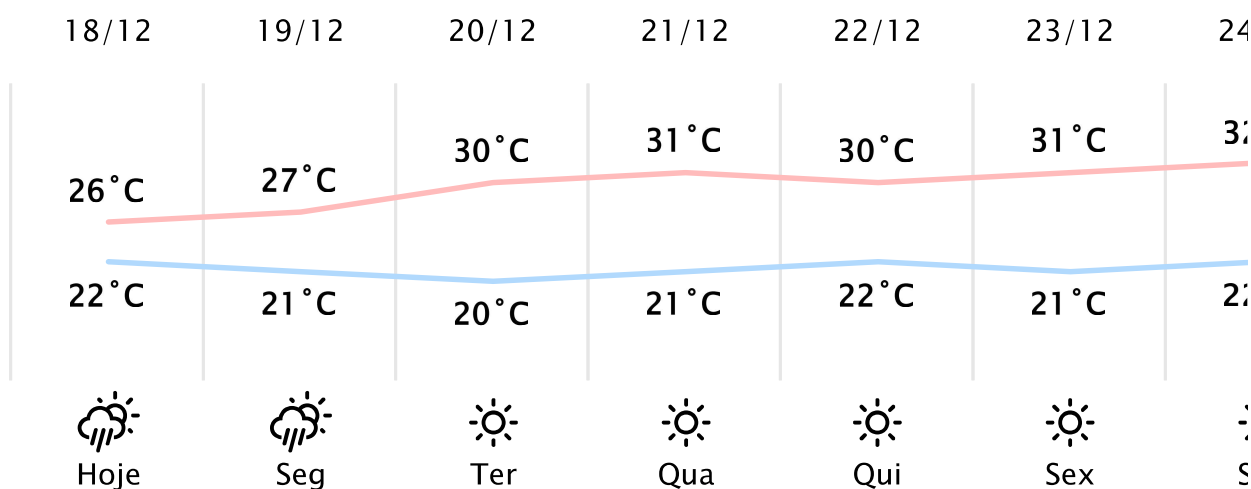

Foz do Iguaçu/PR

(<http://www.simepar.br/prognozweb/simepar/>)

Dom, 18 de Dez de 2022 - 08:30 - Dados medidos por estação meteorológica

25.4°C

Sensação Térmica: 25°C

Precipitação: 0.0 mm

Vento: SO 9 km/h

Rajada: 14 km/h

PREVISÃO DIÁRIA

Dom, 18 de Dez de 2022

UR Umidade Relativa: 68% - 93%

Precipitação Acumulada: 5.7 mm

Probabilidade de Ocorrência de Chuva: 97%

Vento: NE 10 km/h

Rajada: 41 km/h

Visibilidade: ---