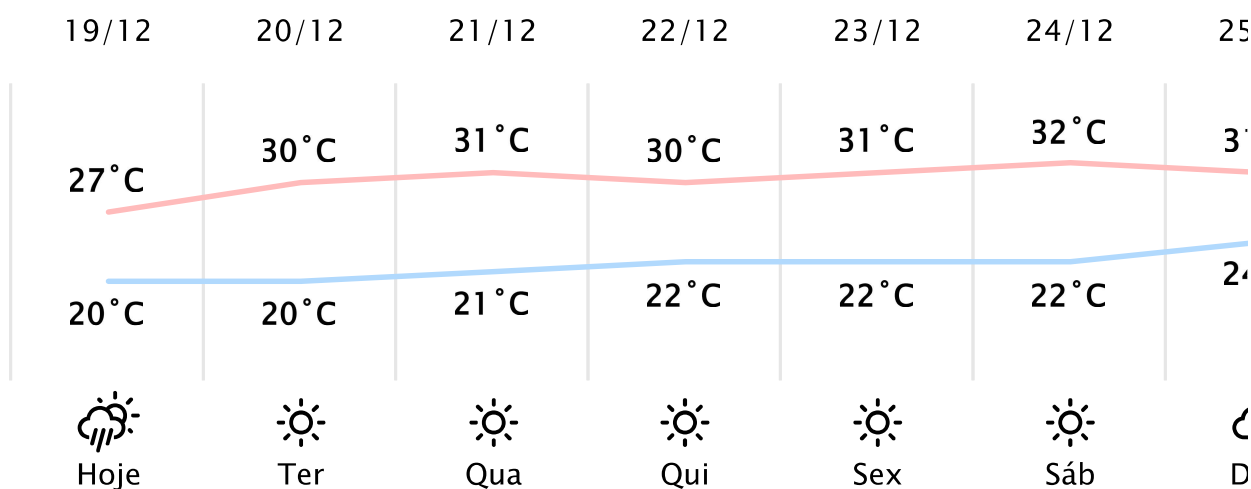

Foz do Iguaçu/PR

(<http://www.simepar.br/prognozweb/simepar/>)

Seg, 19 de Dez de 2022 - 09:00 - Dados medidos por estação meteorológica

25.6°C

Sensação Térmica: 25°C

Precipitação: 0.0 mm

Vento: O 5 km/h

Rajada: 9 km/h

PREVISÃO DIÁRIA

Seg, 19 de Dez de 2022

UR Umidade Relativa: 64% - 95%

Precipitação Acumulada: 2.1 mm

Probabilidade de Ocorrência de Chuva: 84%

Vento: L 7 km/h

Rajada: 37 km/h

Visibilidade: ---